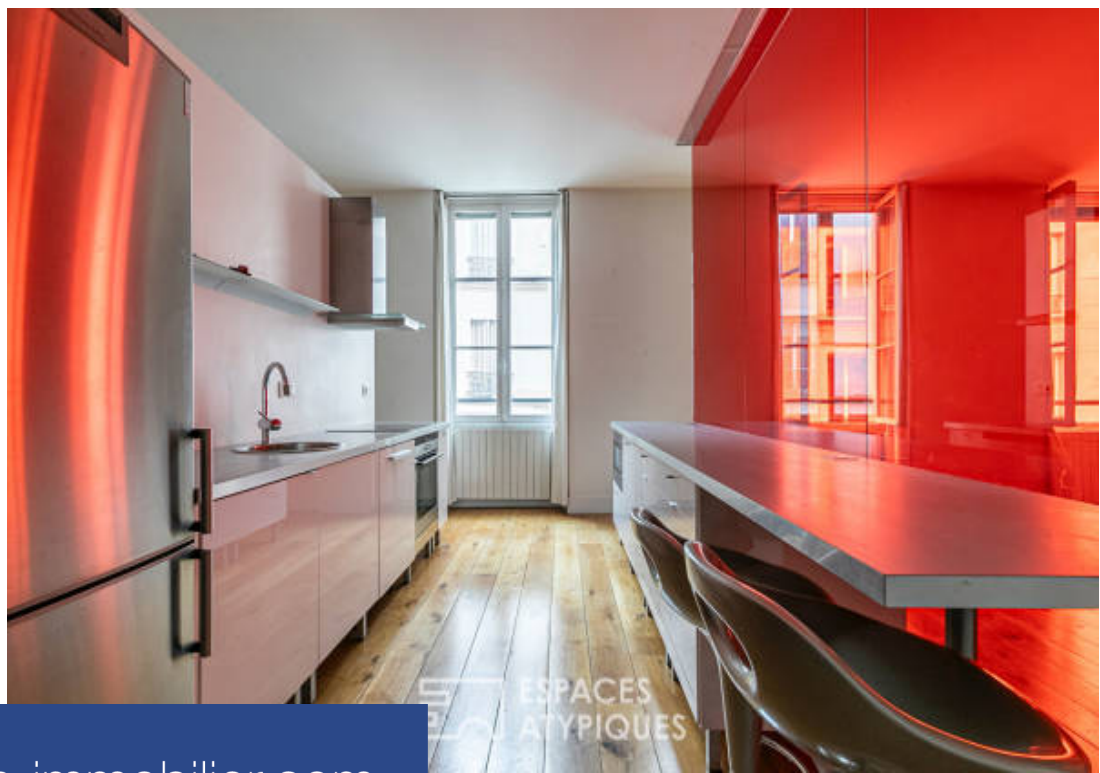

ESPACES
ATYPIQUES

ESPACES
ATYPIQUES

www.residences-immobilier.com

ESPACES
ATYPIQUES

ESPACES
ATYPIQUES