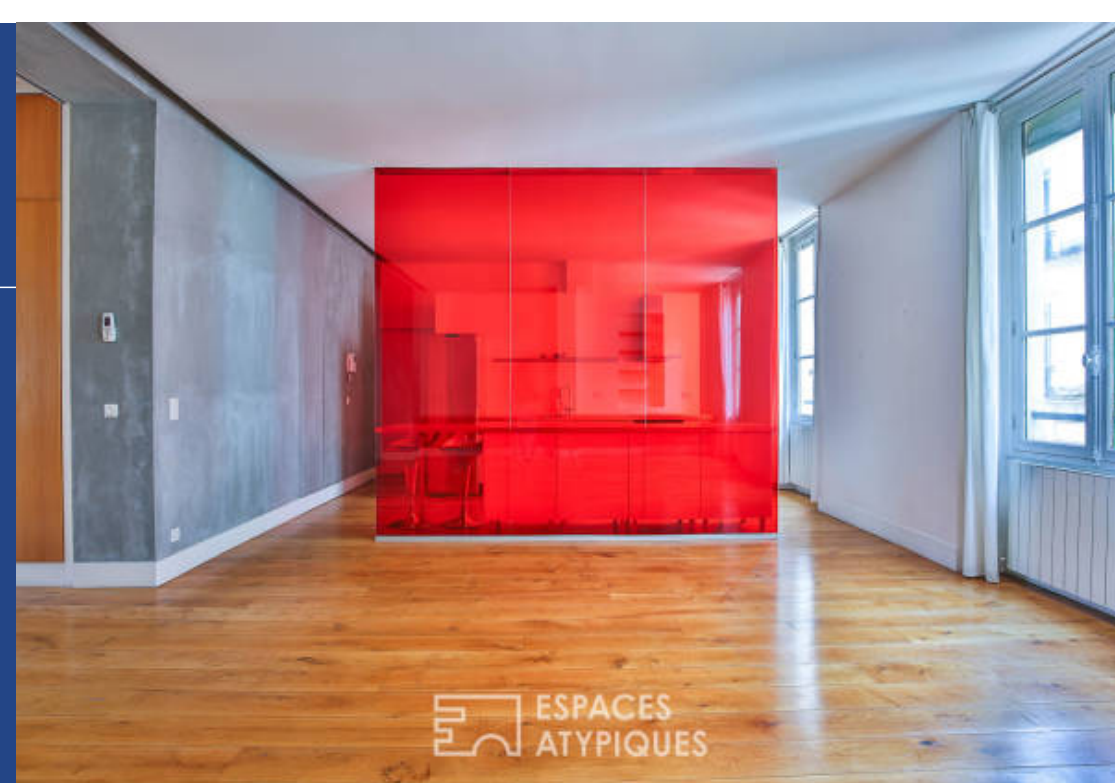

résidences immobilier

Au coeur du quartier « Jardin des plantes » se trouve la rue Poliveau, lieu de tournage avec Gabin et Bourvil de « la traversée de Paris » fidèle à sa réputation et son charme auquel on ne peut rester insensible. L'appartement de 79m2, haut en couleurs, se situe au premier étage avec ascenseur, dans une belle copropriété liée à son histoire cinématographique. Dès l'entrée le ton est donné par l'alliage de bois et de verre qui se marie à la perfection avec les éléments modernes qui viennent structurer l'espace. Les 4 grandes fenêtres du séjour offrent la luminosité à la pièce de vie. L'ilot central, magistral, ouvre la cuisine contemporaine et épurée sur un vaste séjour aménagé avec soin par architecte, tandis que le parquet en chêne massif unifie l'ensemble. Un deuxième WC de service est à disposition des invités. Séparée du reste de l'appartement, la partie nuit réserve une suite parentale disposant d'une grande salle de bain, de nombreux placards dressing sur mesure et d'un espace buanderie. L'exposition permet à la chambre de bénéficier du calme de la cour intérieure. Ainsi cette double exposition garantie à l'appartement un ensoleillement tout au long de la journée. L'esprit ...

ESPACES ATYPIQUES RIVE GAUCHE

84 bd Saint Michel - 75006 PARIS 6EME

[Contacter l'agence](#)

[Voir tous les biens de cette agence](#)

ESPACES
ATYPIQUES