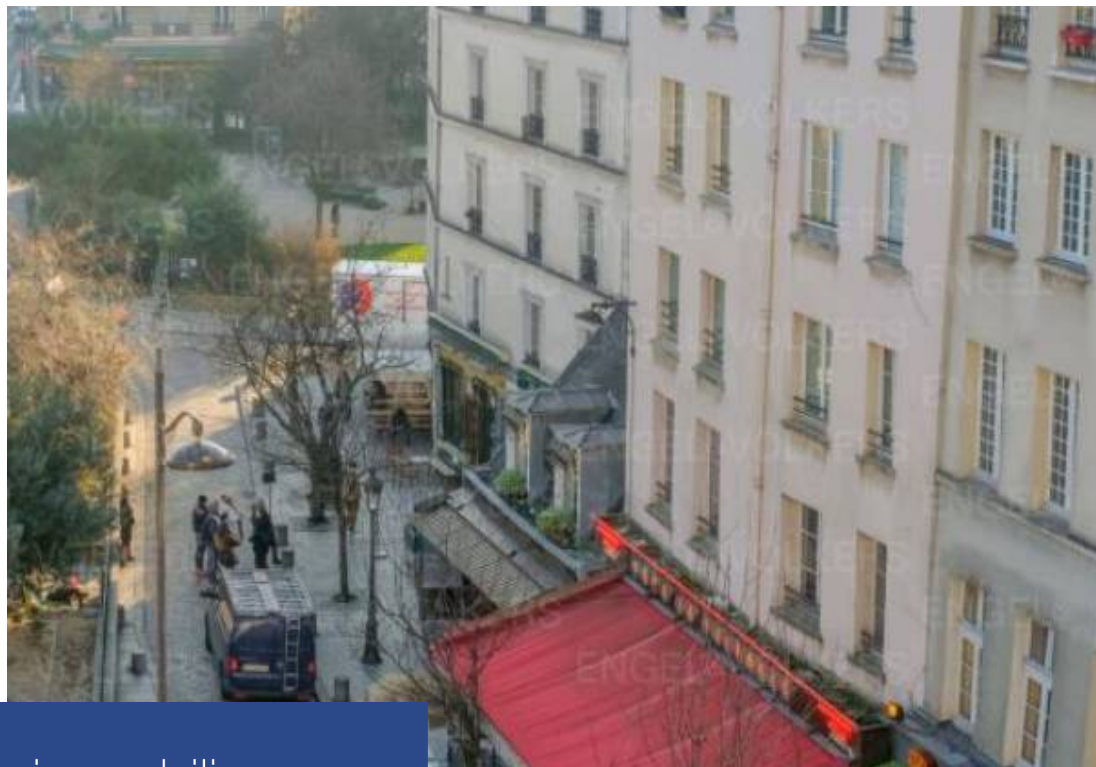

www.residences-immobilier.com