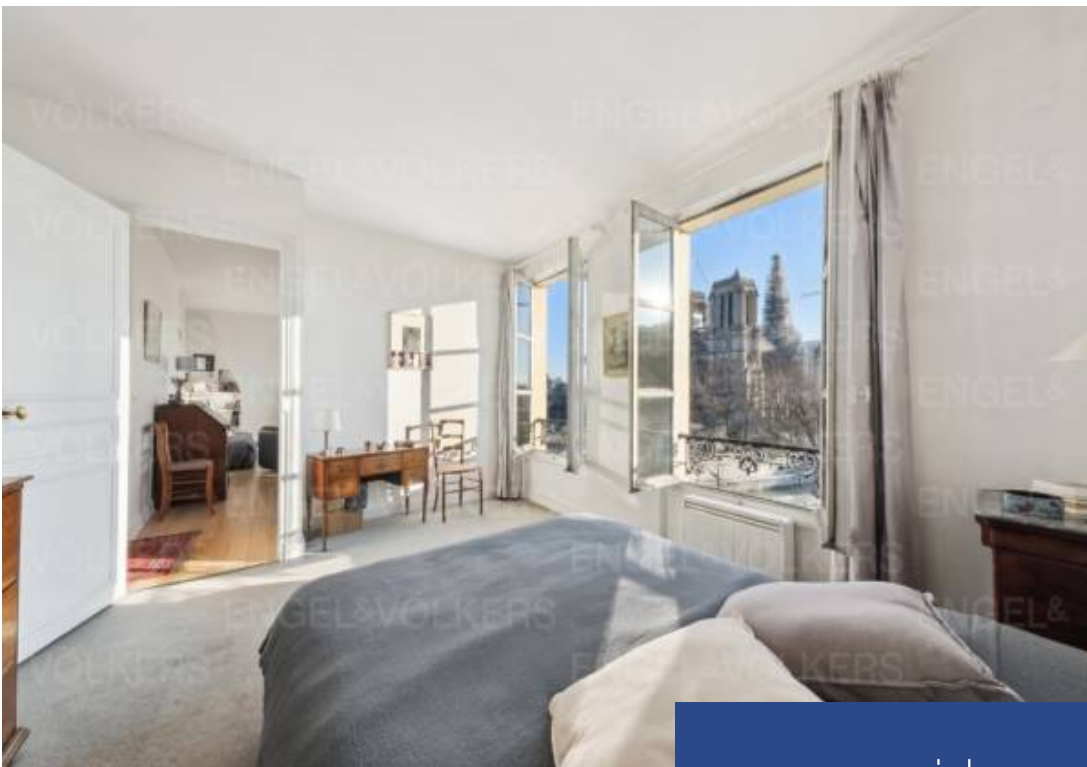

www.residences-immobilier.com