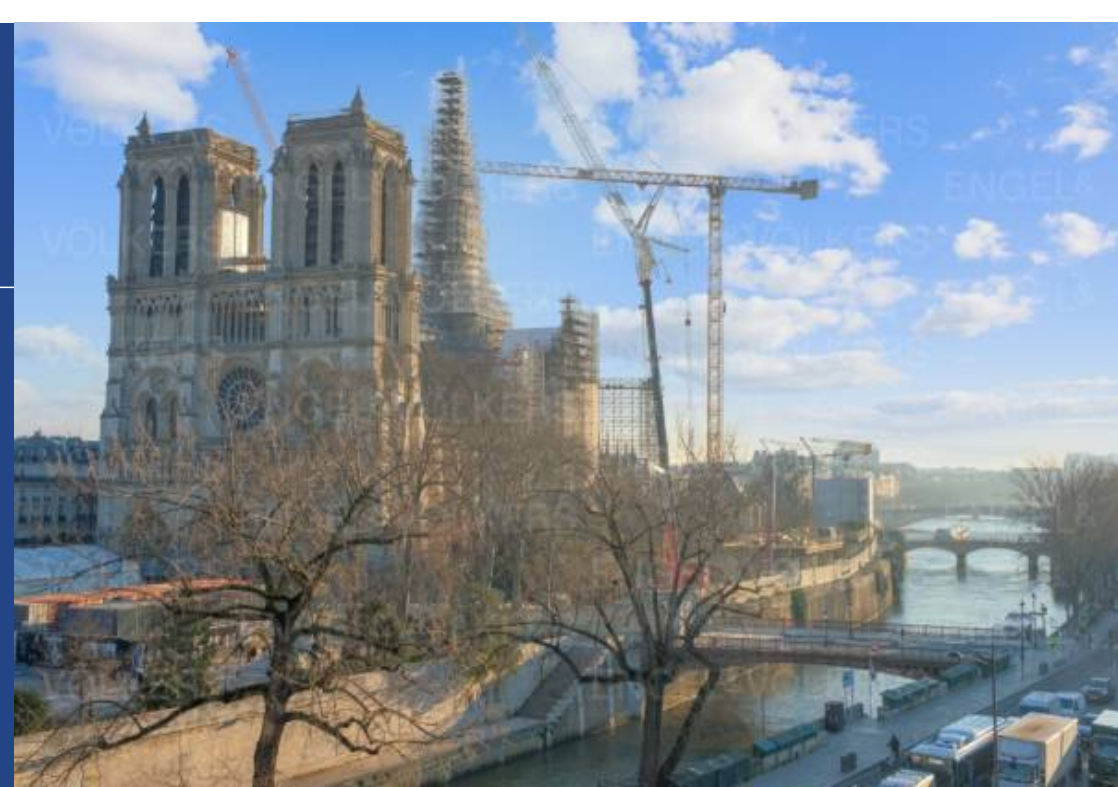

résidences immobilier

Dans le cœur historique du Quartier Latin, des Grandes Écoles et Universités parisiennes de renom, Engel & Völkers vous invite à découvrir un appartement de deux pièces plein de charme et baigné de lumière. Situé au 5ème étage d'un des plus anciens immeubles de Paris (1700), cet appartement de 41 m² saura vous séduire par sa localisation et sa vue exceptionnelle sur la Seine et Notre-Dame de Paris. A sa création, cet appartement fit l'objet d'un article dans la revue "Connaissance des Arts" en 1956 qui saluait la création de ce pied à terre comme "un belvédère dont l'élégance a sut se faire ...

Engel & Völkers invites you to discover a charming, light-filled two-bedroom flat in the historic heart of the Latin Quarter and Paris's renowned Grandes Écoles and Universities. Located on the 5th floor of one of the oldest buildings in Paris (1700), this 41 m² flat will seduce you with its location and its exceptional view over the Seine and Notre-Dame de Paris. At the time of its creation, this flat was the subject of an article in the magazine 'Connaissance des Arts' in 1956, which hailed the creation of this pied-à-terre as 'a belvedere whose elegance has managed to make itself forgotten ...

ENGEL&VOLKERS

32 rue Guersant - 75008 PARIS 17EME

[Contacter l'agence](#)

[Voir tous les biens de cette agence](#)