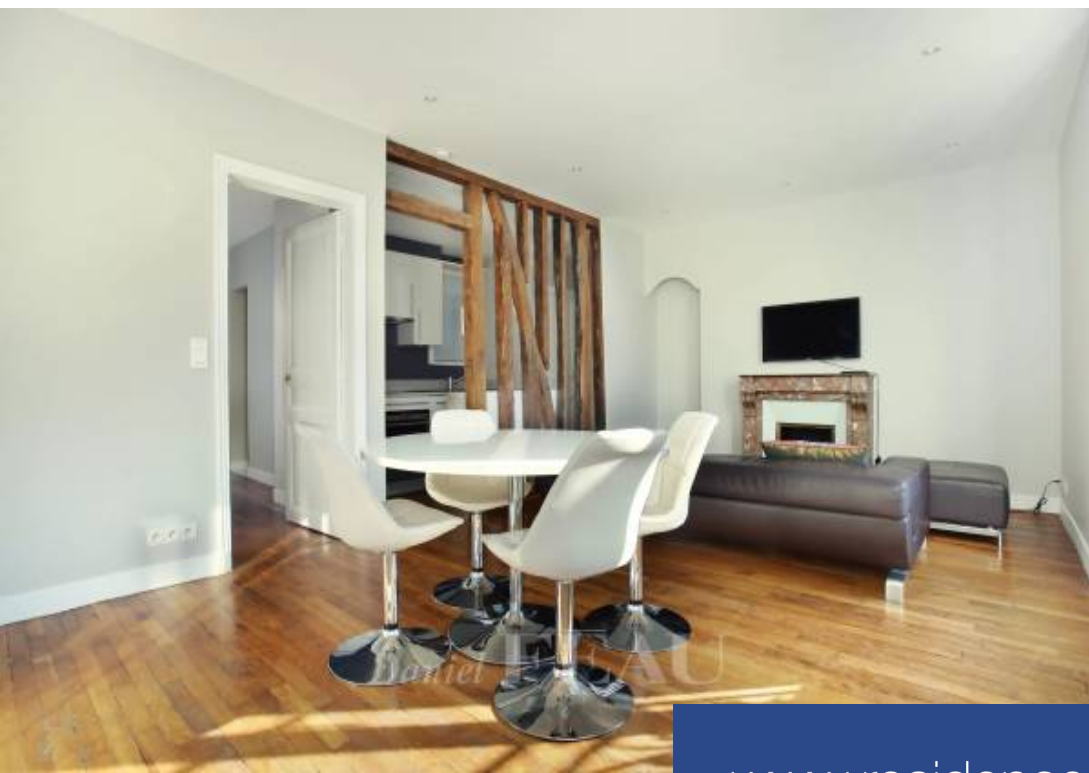

www.residences-immobilier.com