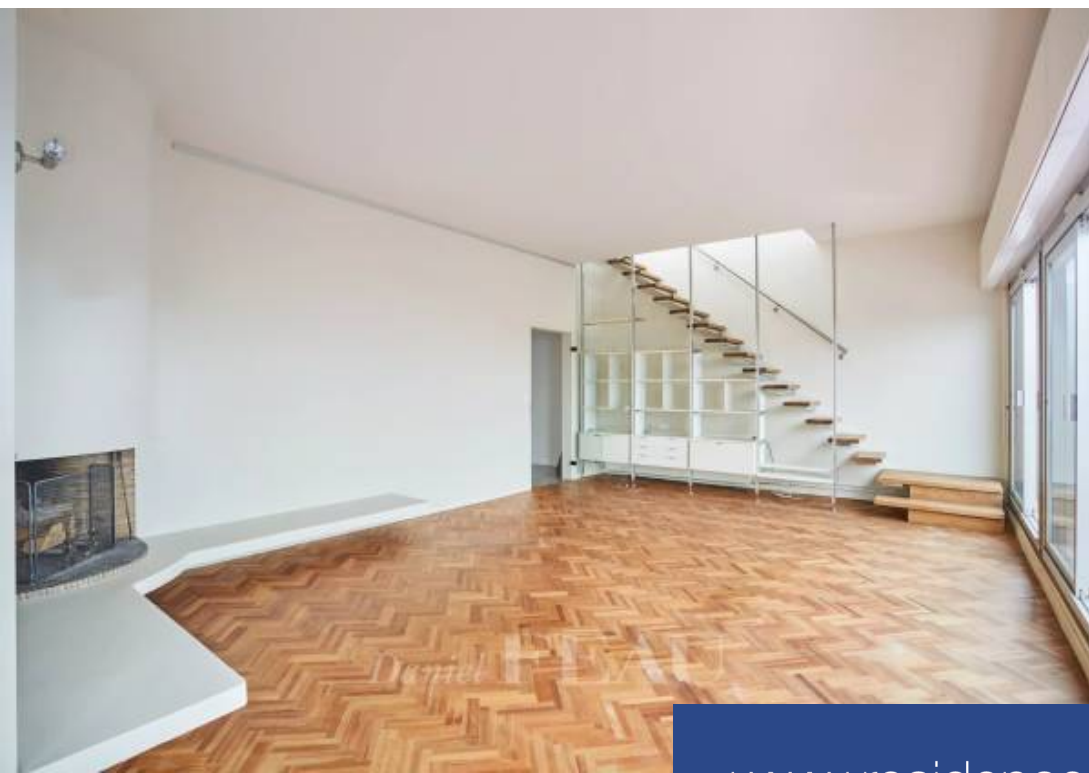

www.residences-immobilier.com