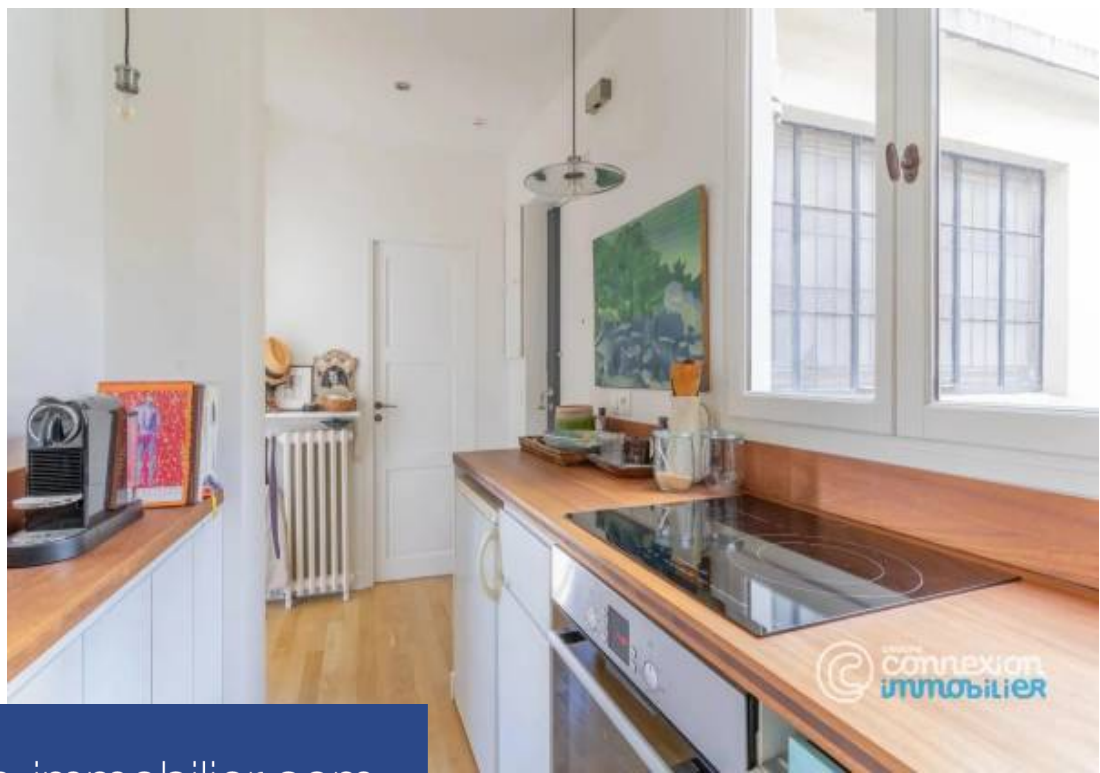

www.residences-immobilier.com