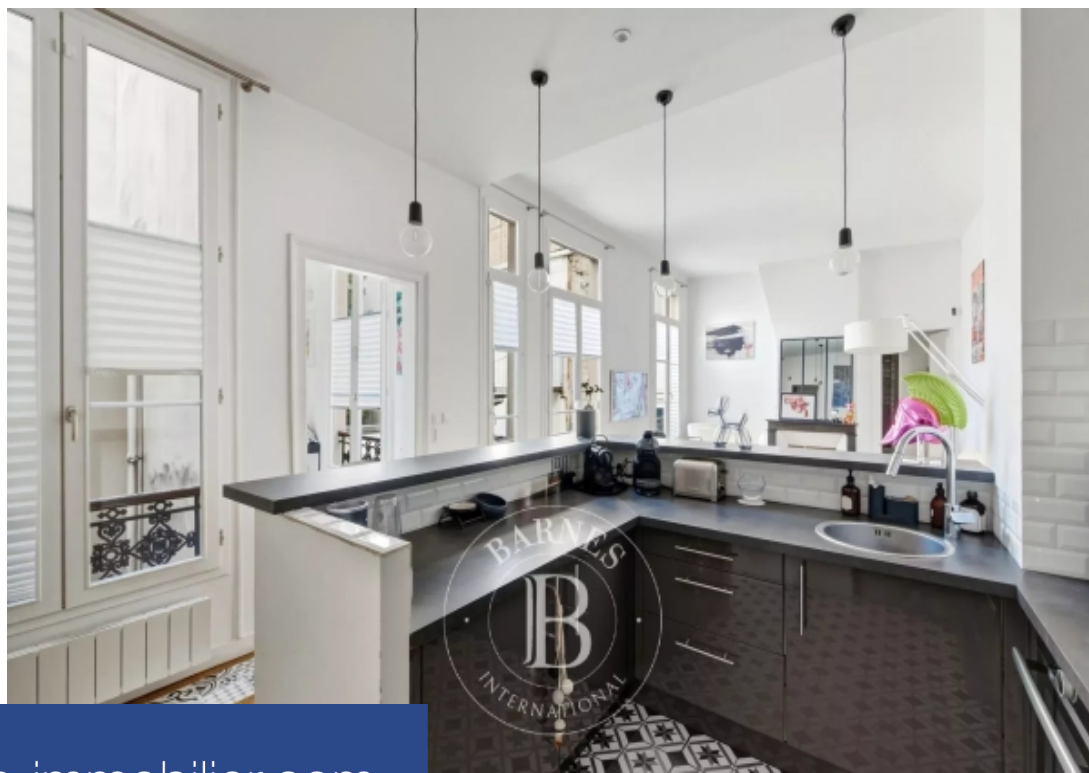

www.residences-immobilier.com