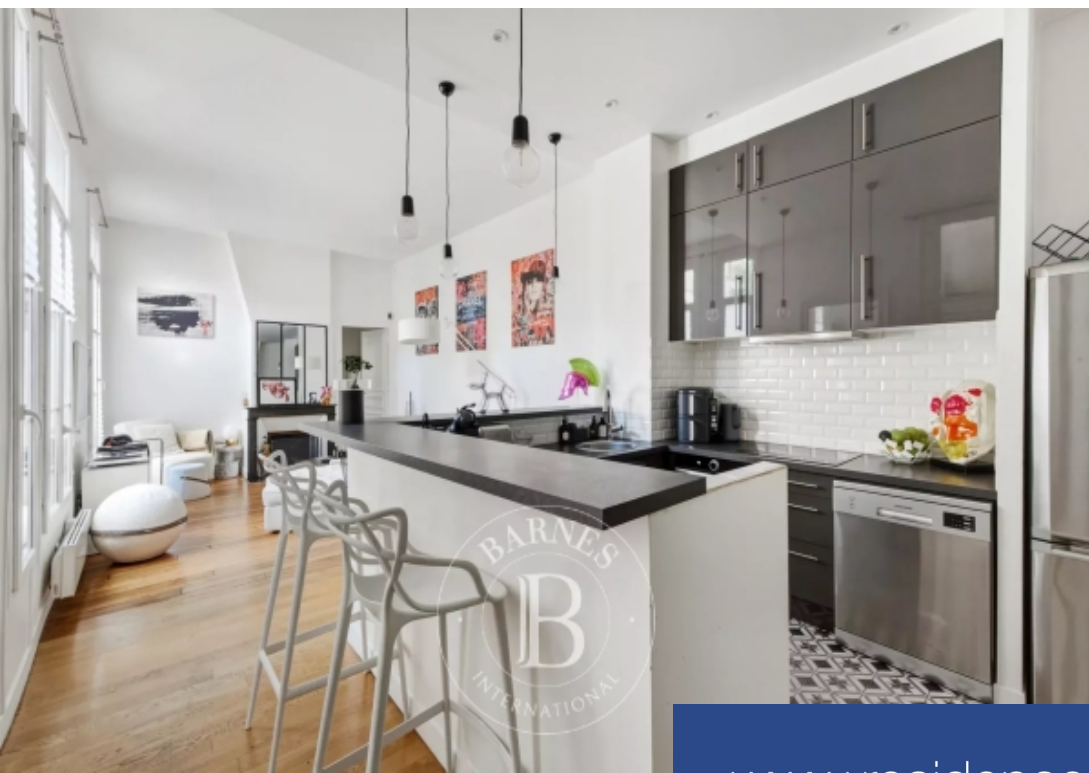

www.residences-immobilier.com