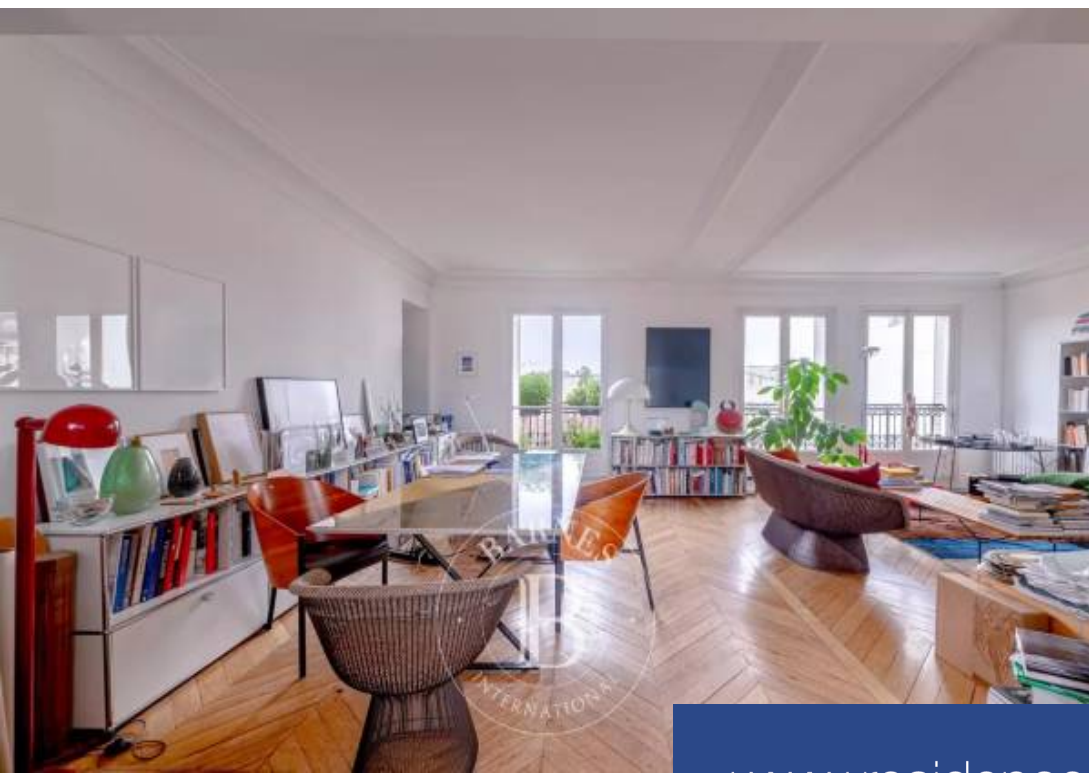

www.residences-immobilier.com