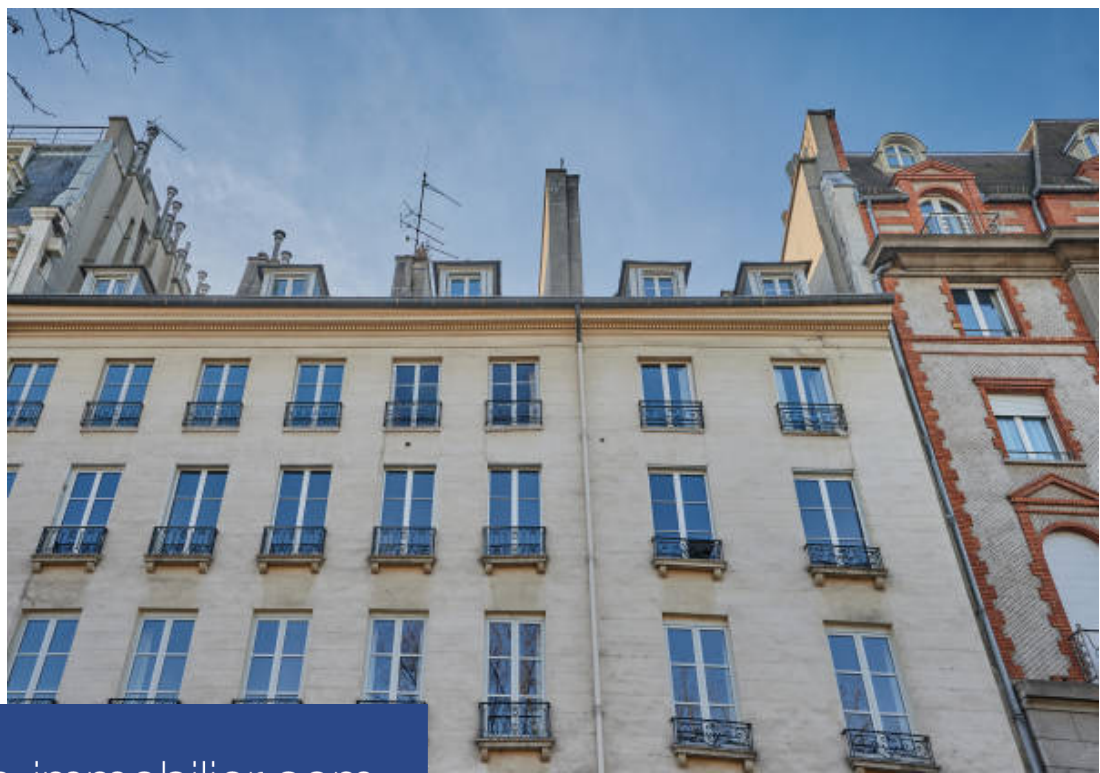

www.residences-immobilier.com