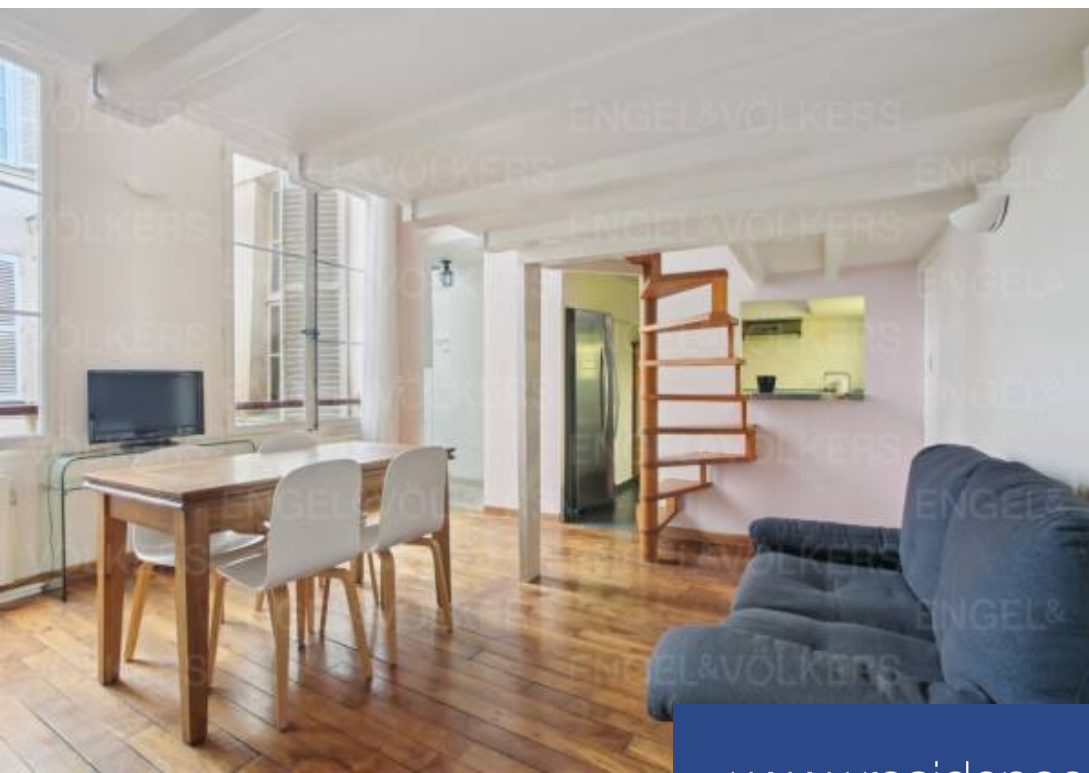

www.residences-immobilier.com