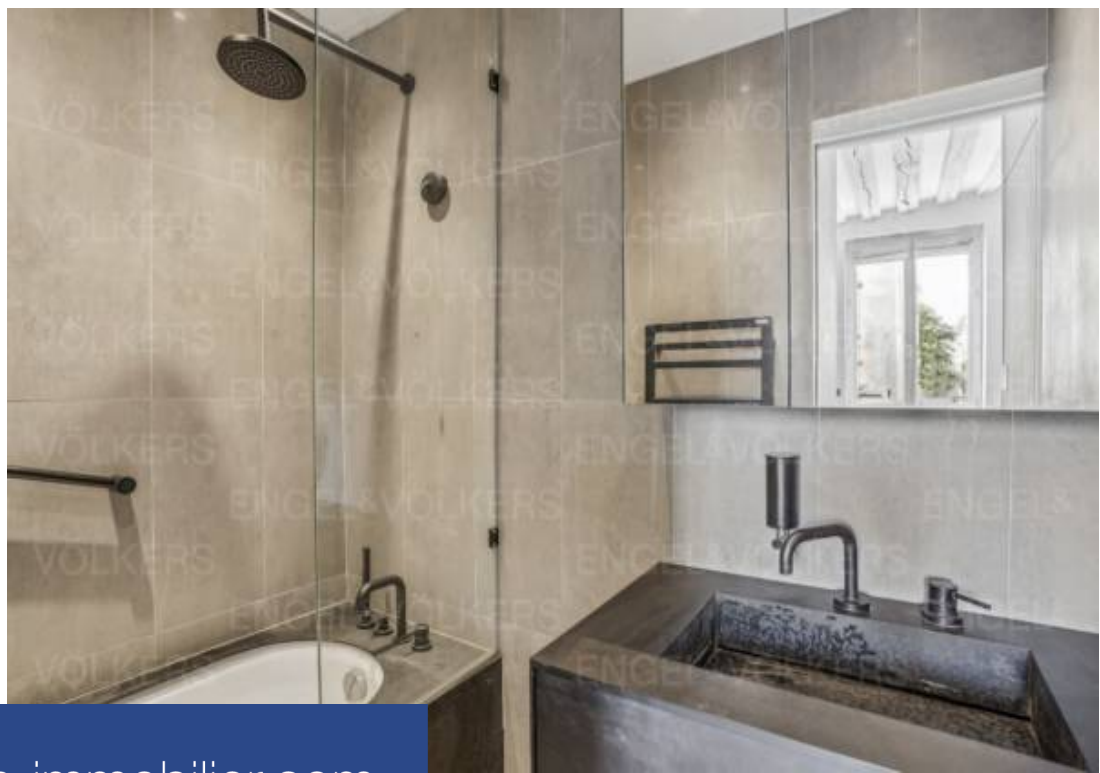

www.residences-immobilier.com