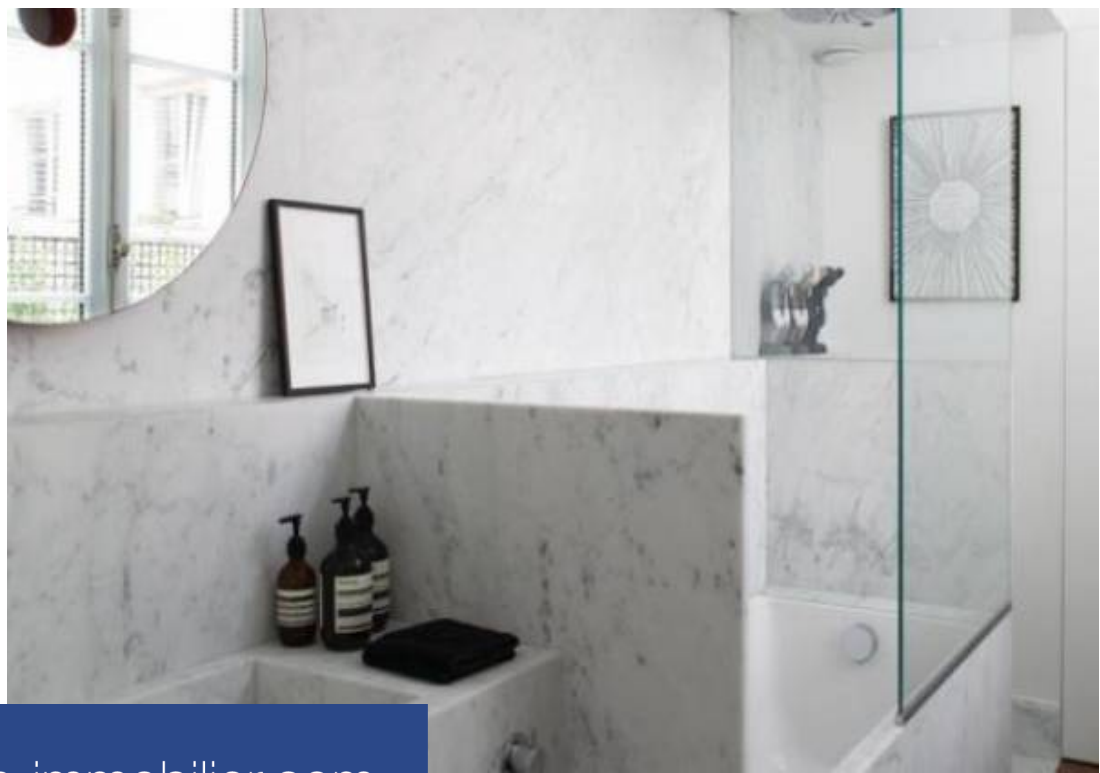

www.residences-immobilier.com