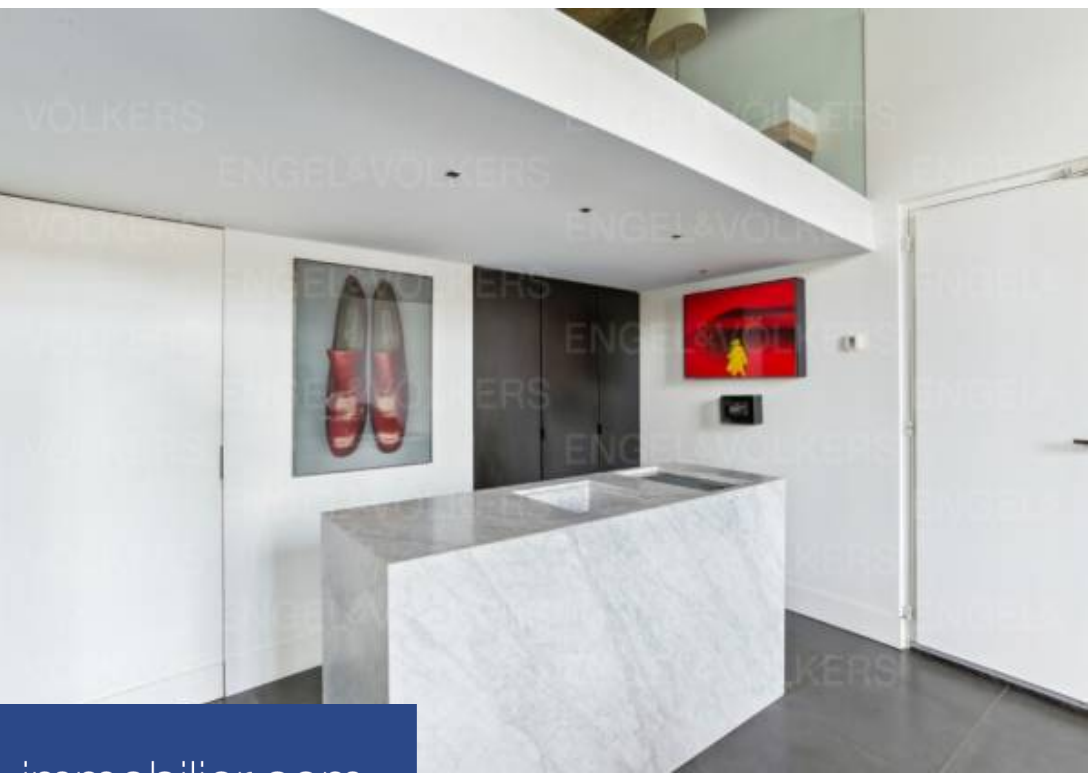

www.residences-immobilier.com