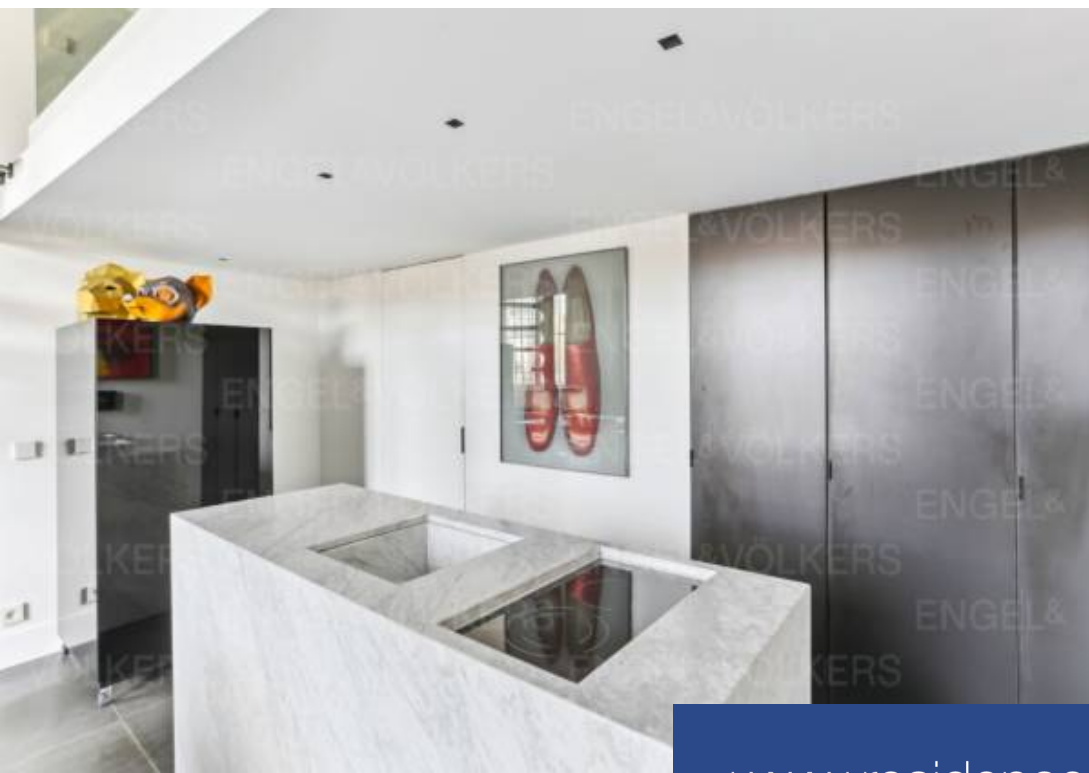

www.residences-immobilier.com