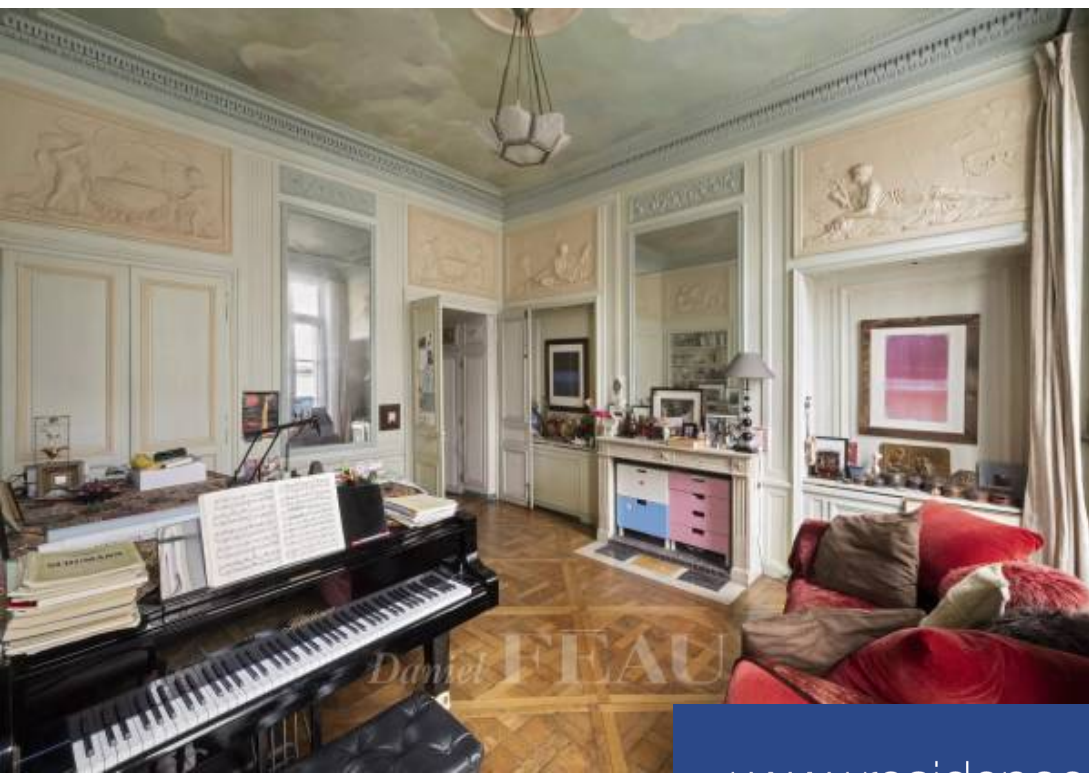

www.residences-immobilier.com