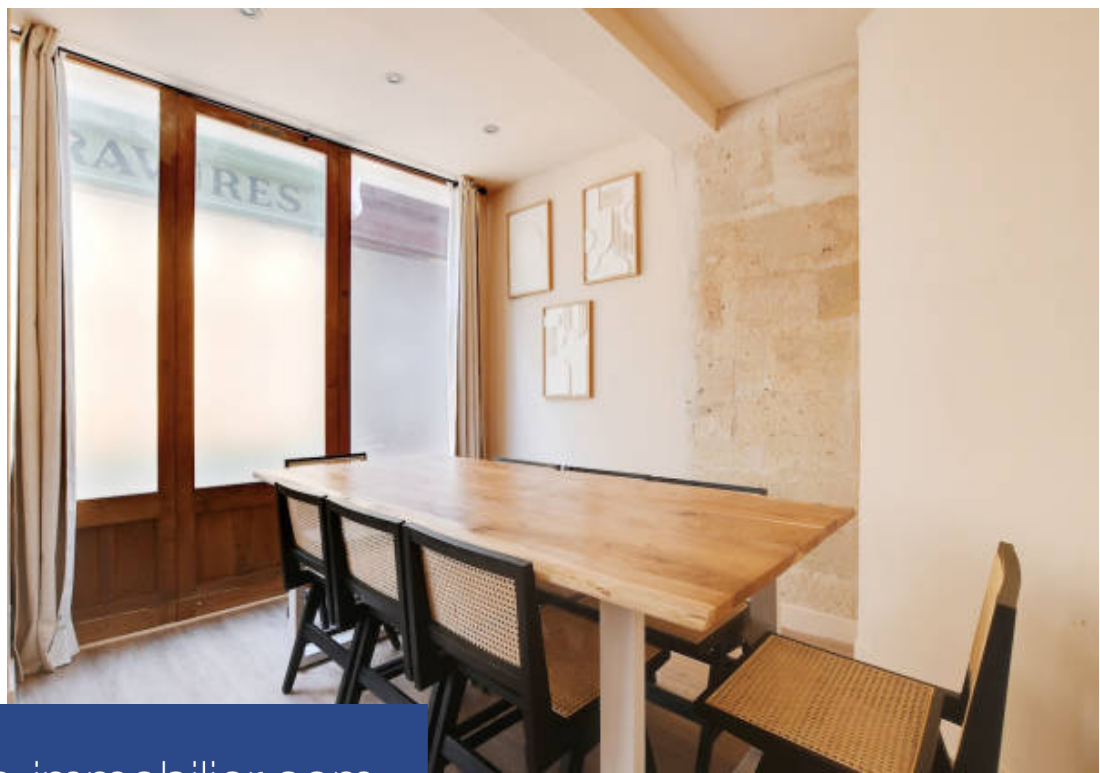

www.residences-immobilier.com