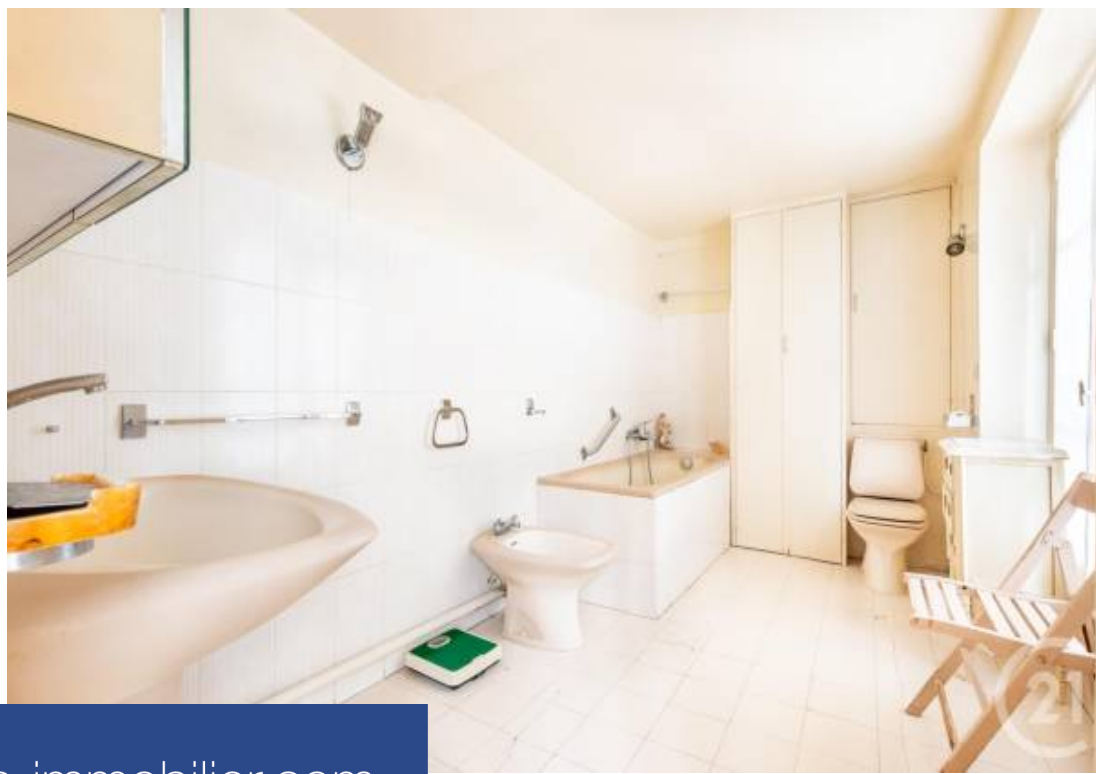

www.residences-immobilier.com