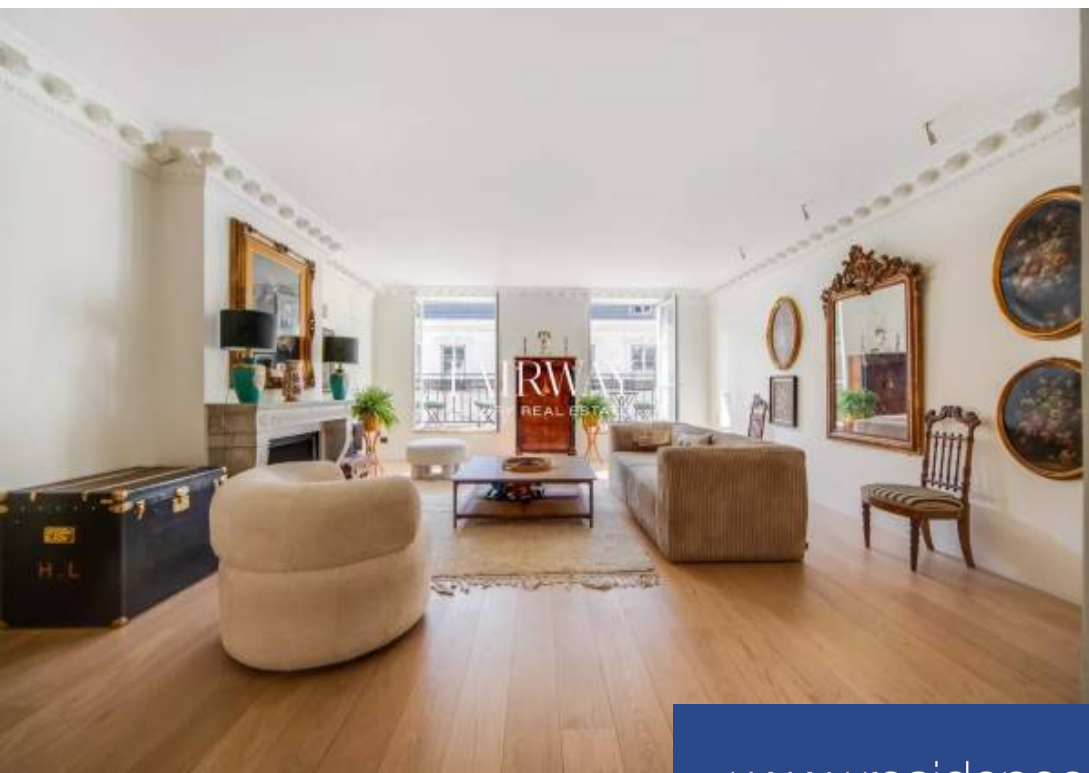

www.residences-immobilier.com