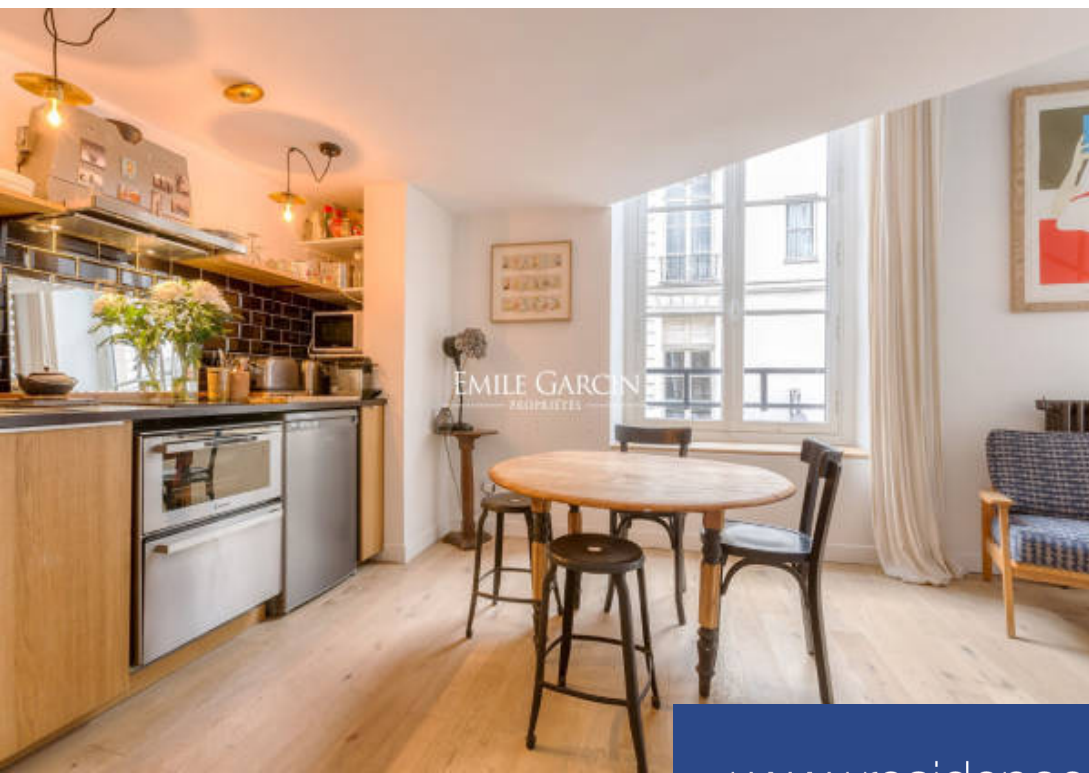

www.residences-immobilier.com