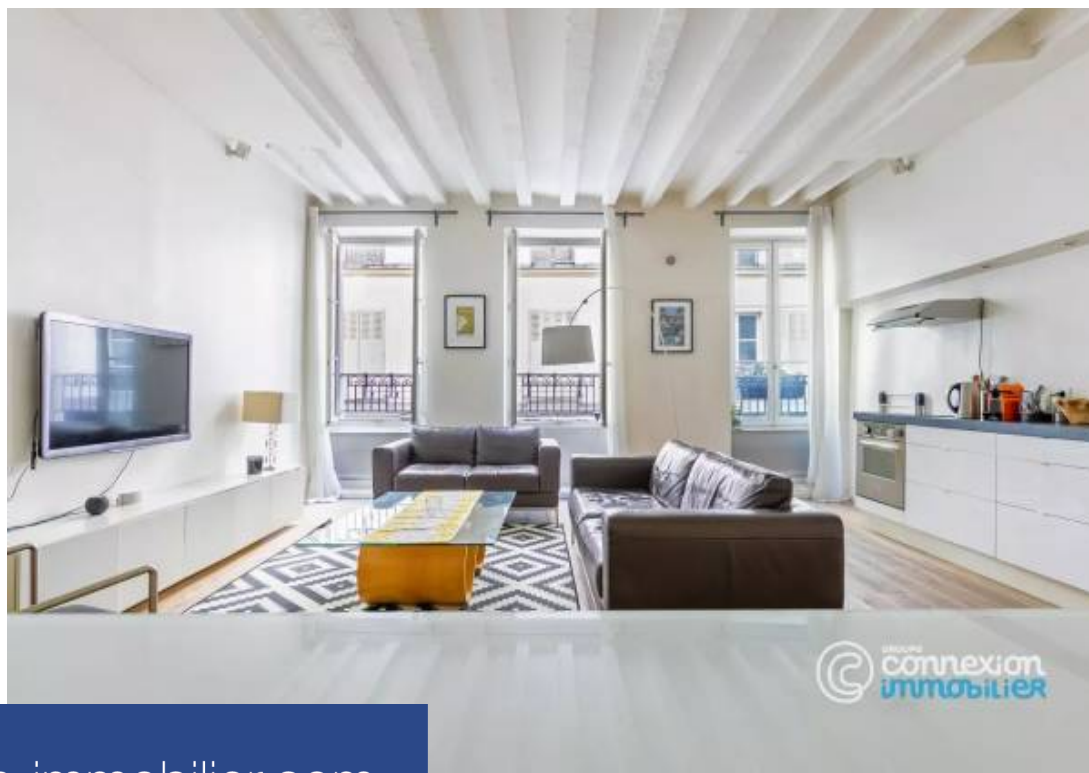

www.residences-immobilier.com