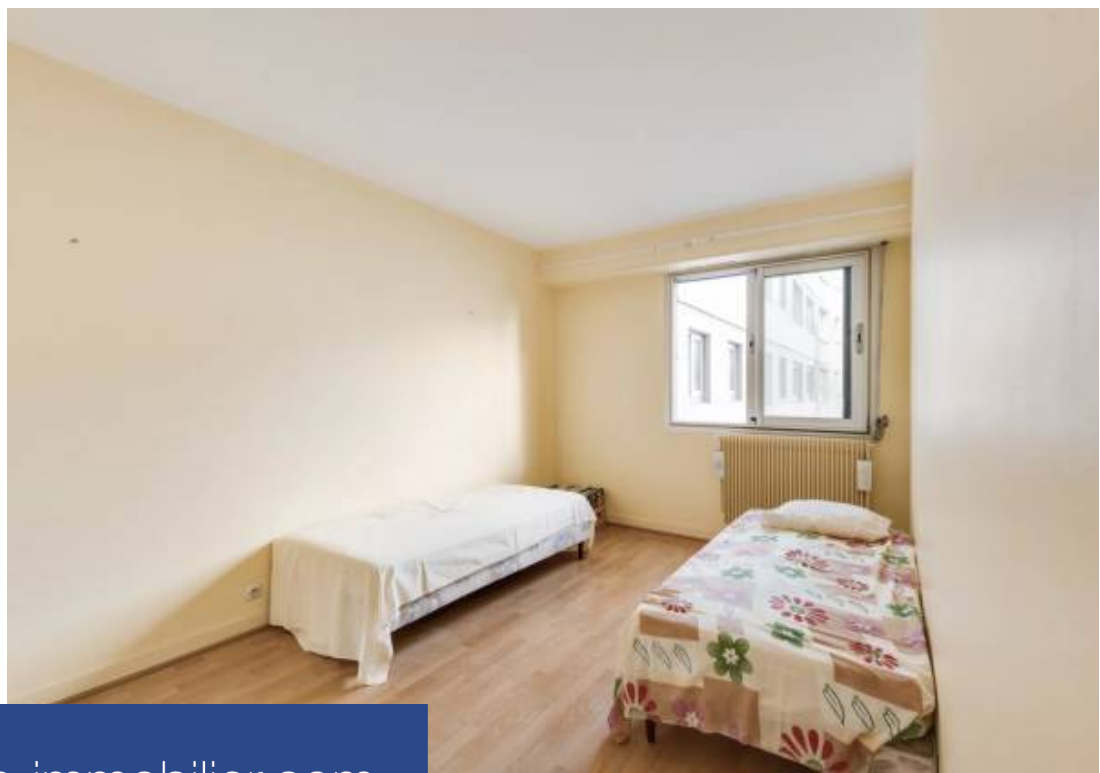

www.residences-immobilier.com