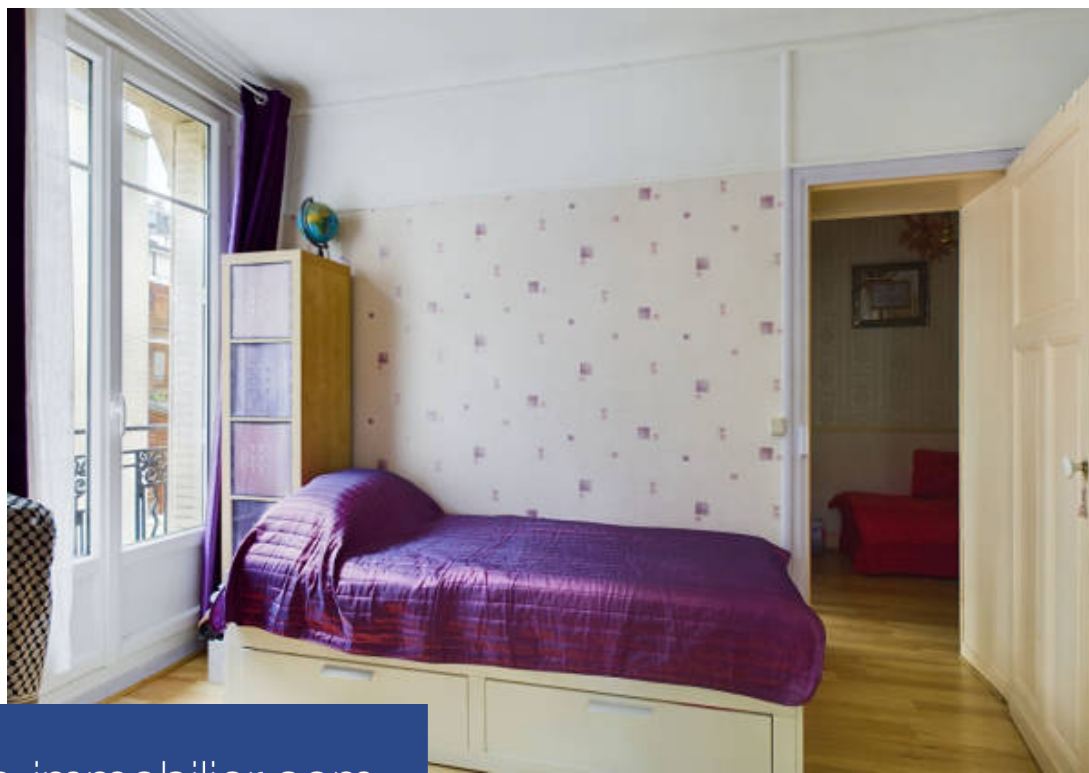

www.residences-immobilier.com