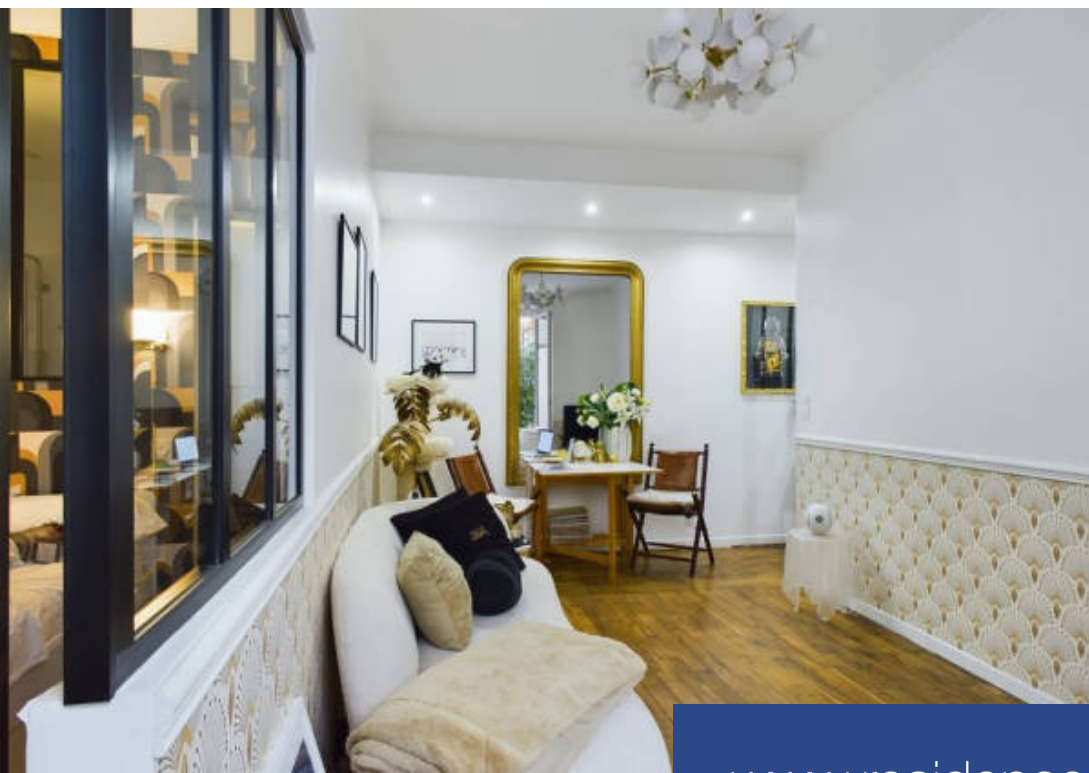

www.residences-immobilier.com