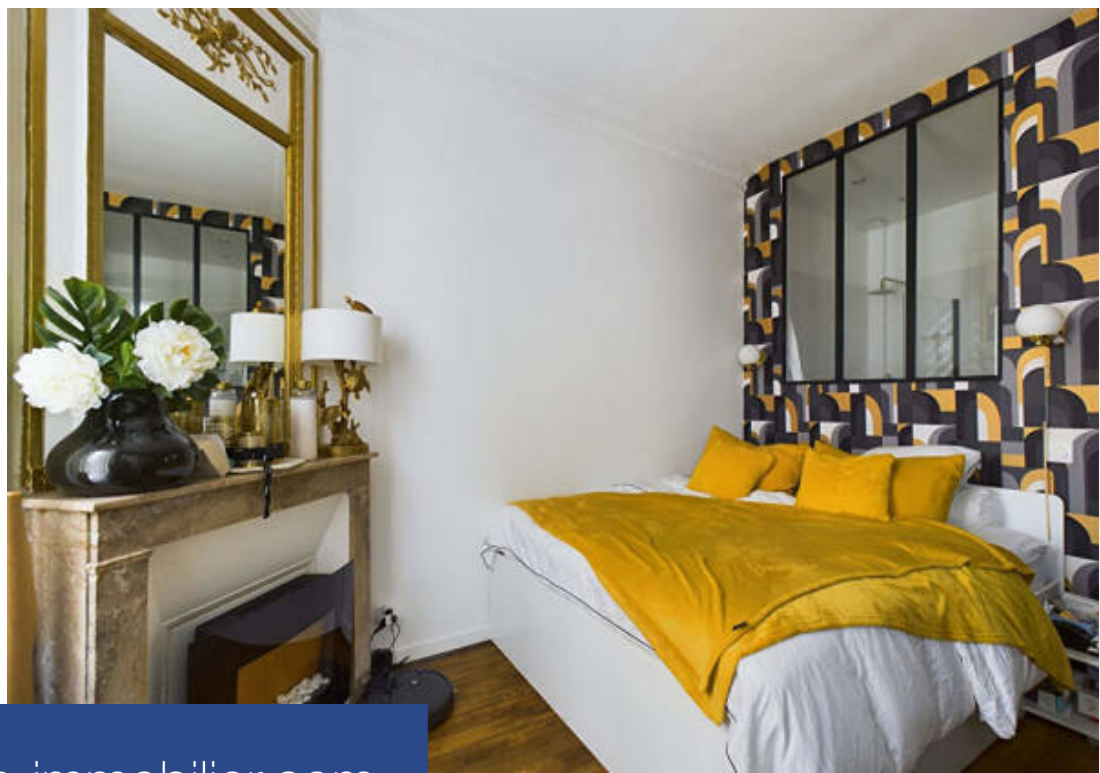

www.residences-immobilier.com