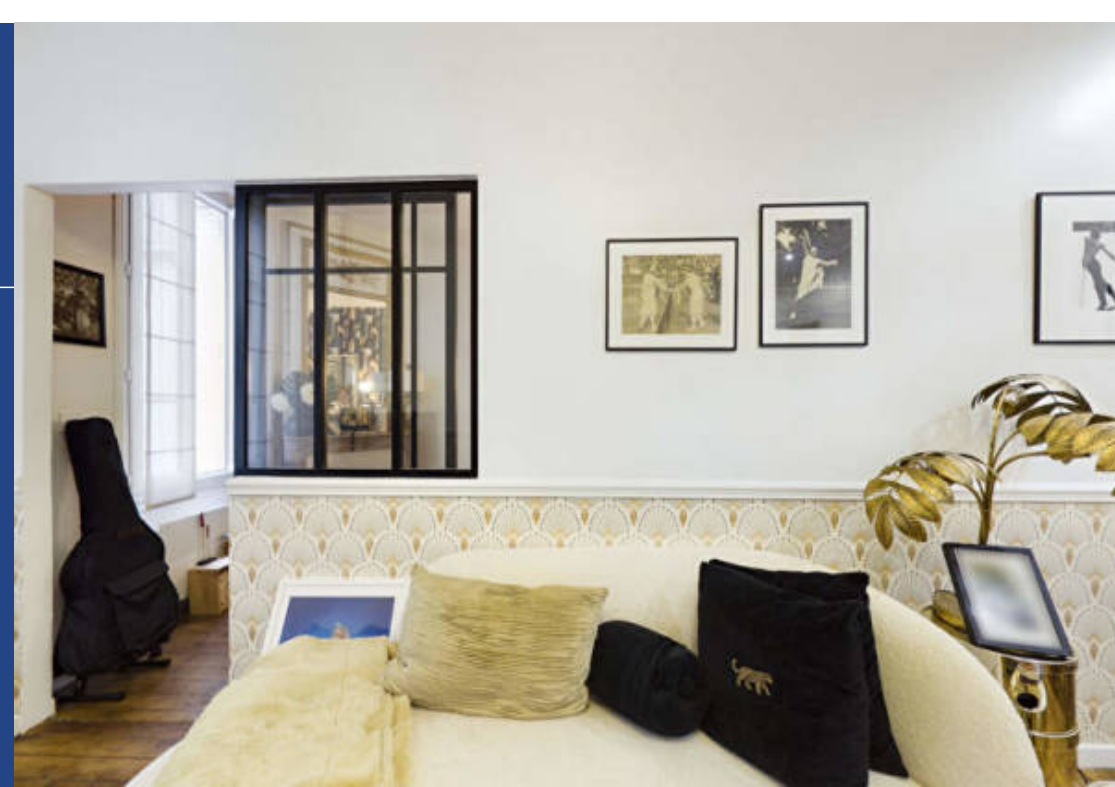

résidences immobilier

Très joli deux pièces que ce nid douillet. On s'y sent terriblement bien. Idéal pour les amoureux de Paris 20 ème. Au calme, ce 37m² sur cour à 400 m du métro Gambetta se trouve au coeur des commerces; Entièrement refait il est néanmoins Possible de faire évoluer son diagnostic en D ou C pour (1200 à 2000 €). Une cave complète ce bien. Et un parking en sus est possible (20 000 €) . Contacter Natacha Juttin 06 47 51 16 10 Copropriété de 20 lots (Pas de procédure en cours). Charges annuelles : 1080.00 euros. Natacha JUTTIN (EI) Agent Commercial - Numéro RSAC : 834859399 - Paris.

STEPHANE PLAZA IMMOBILIER PARIS 20E GAMBETTA

88, avenue Gambetta - 75020 PARIS 20EME

[Contacter l'agence](#)

[Voir tous les biens de cette agence](#)