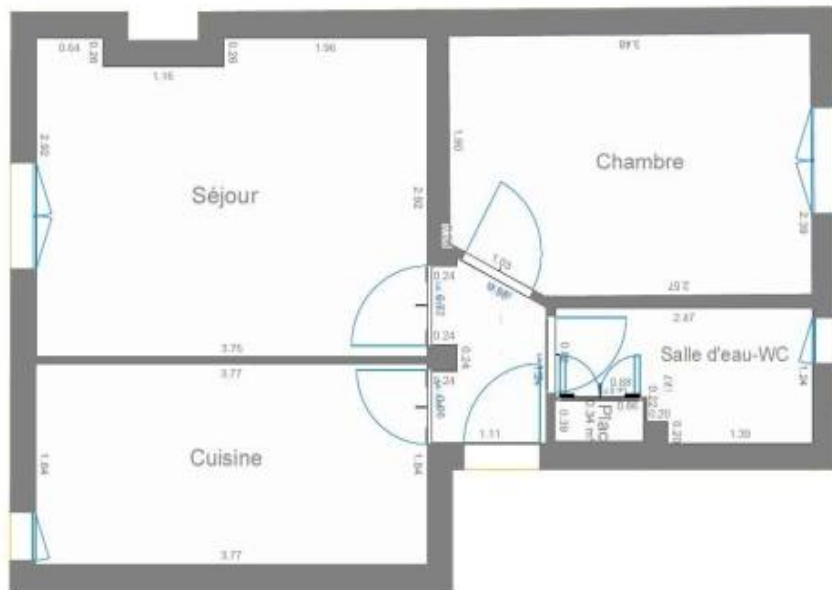

www.residences-immobilier.com