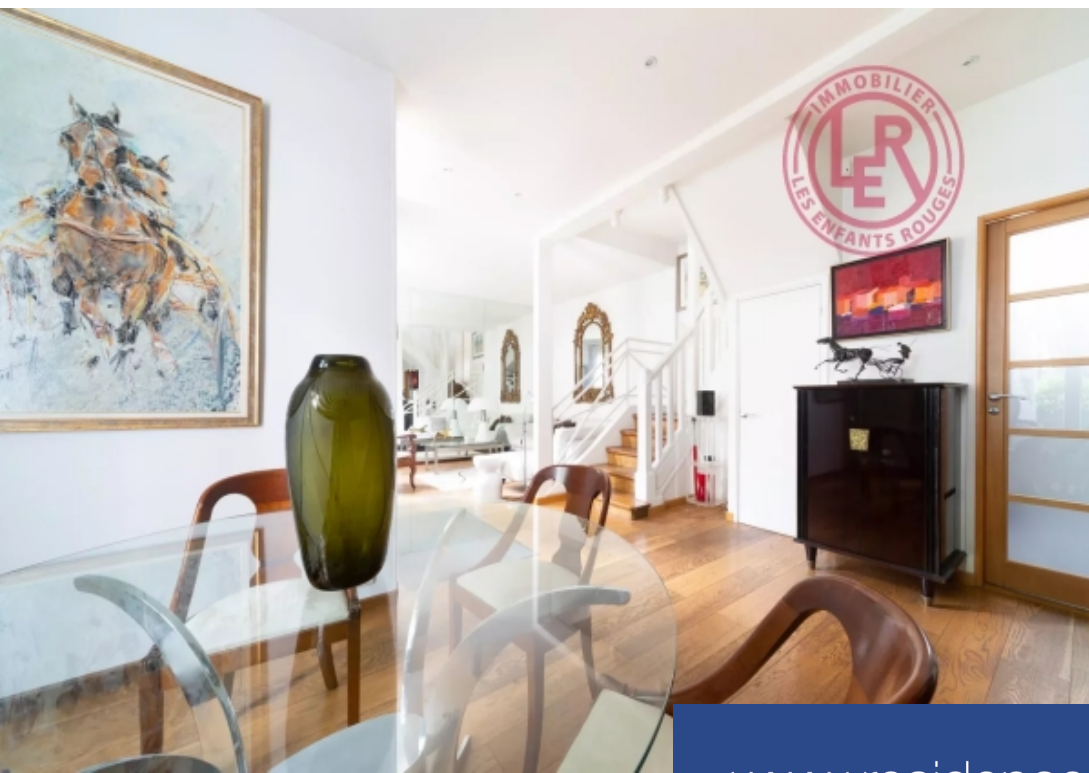

www.residences-immobilier.com