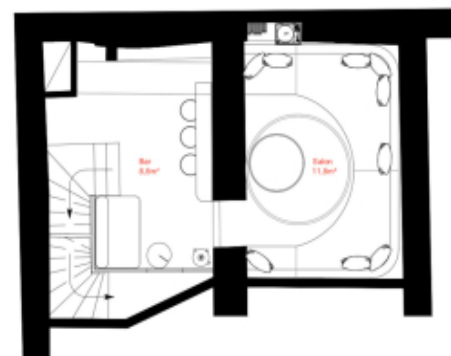

Appartement 1
20,6m²