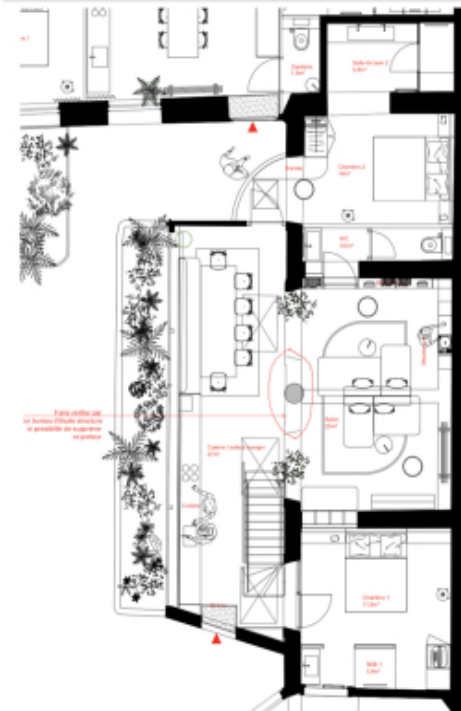

Appartement 2 (81,20m²)

Appartement 3