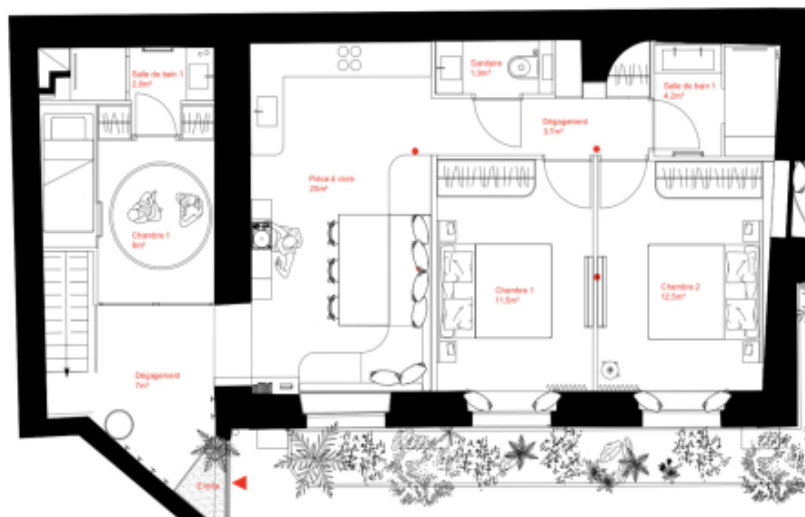

Appartement 1
72,6m²