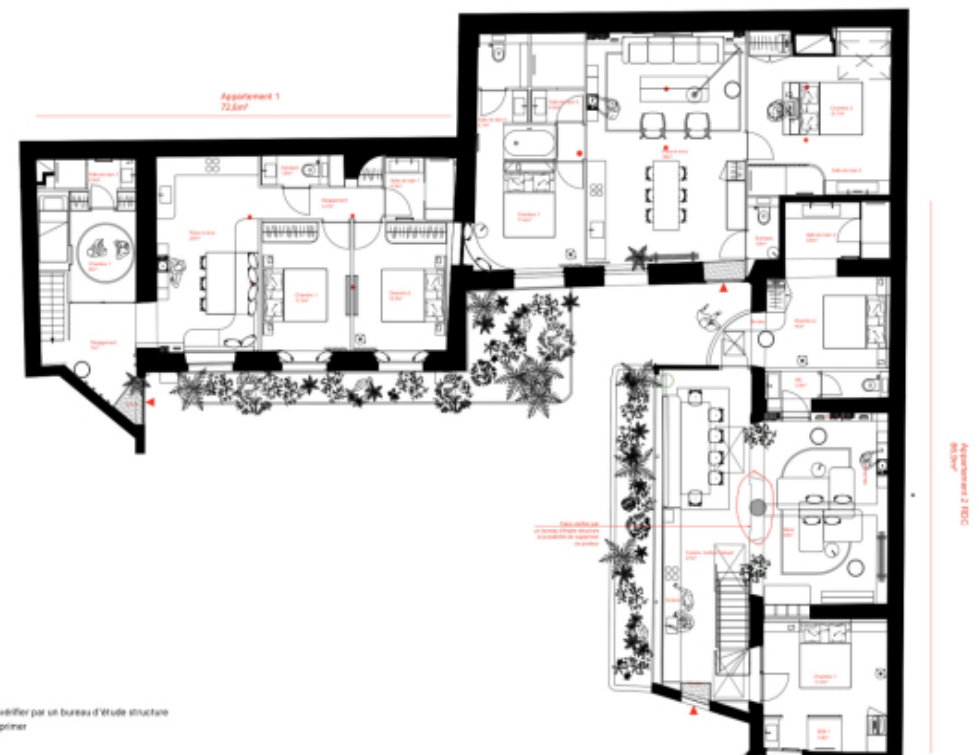

résidences immobilier

À VENDRE PARIS 1ER - PLACE DES VICTOIRES - BIENS AVEC COMMERCIALITÉS ET DP POUR LOGEMENT HÔTELIERS - Situé en lisière de la Place des Victoires, dans un bel immeuble ancien, nous vous proposons ces 3 lots d'une surface de 72,60m², 81,20m² et 86,90m² vendu en l'état et donnant sur une belle cour intérieure. Idéal pour investissement en logement hôtelier. Visite et renseignements 7/7.

PARIS LUXURY HOMES

8 place des victoires - 75002 PARIS 2EME

[Contacter l'agence](#)

[Voir tous les biens de cette agence](#)

01 Plan