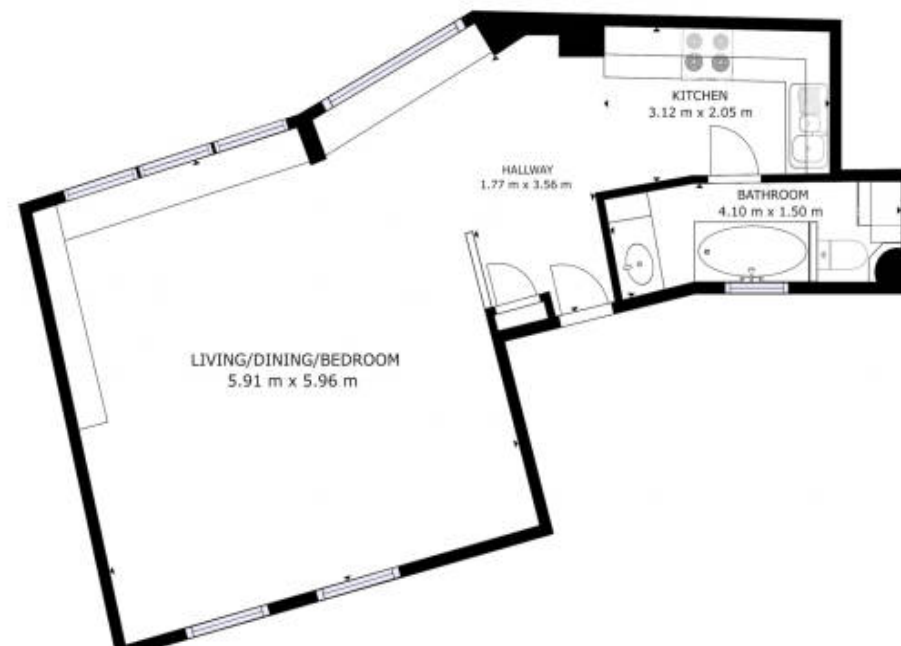

www.residences-immobilier.com