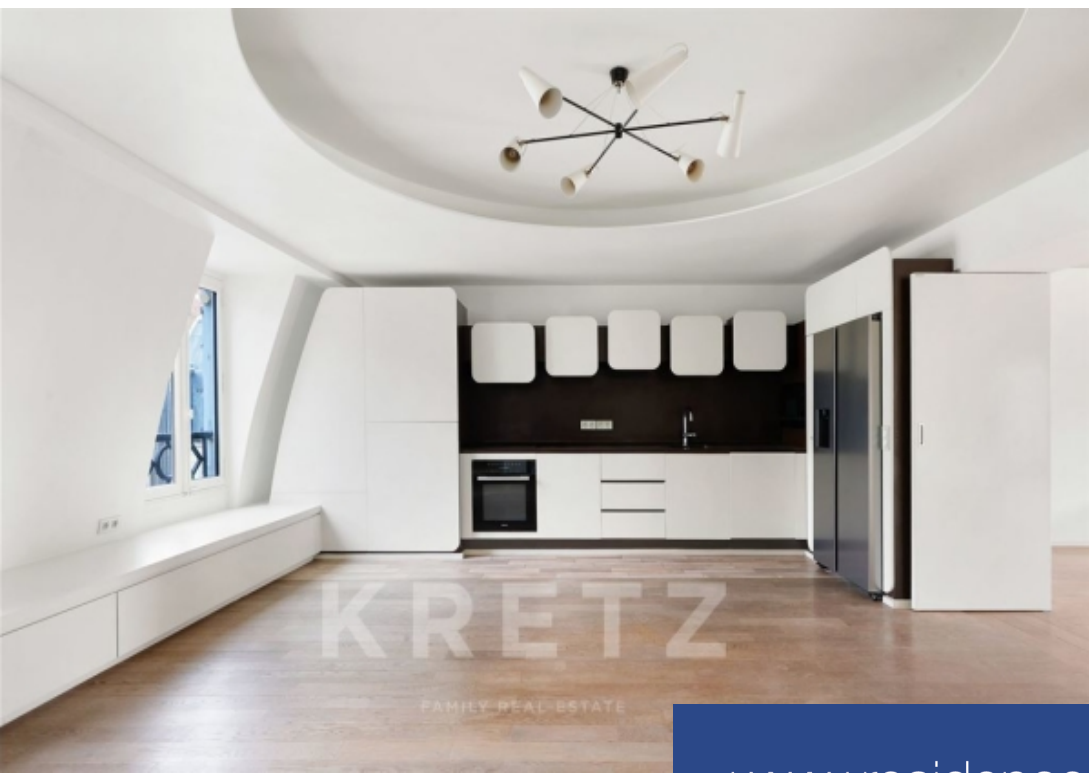

www.residences-immobilier.com