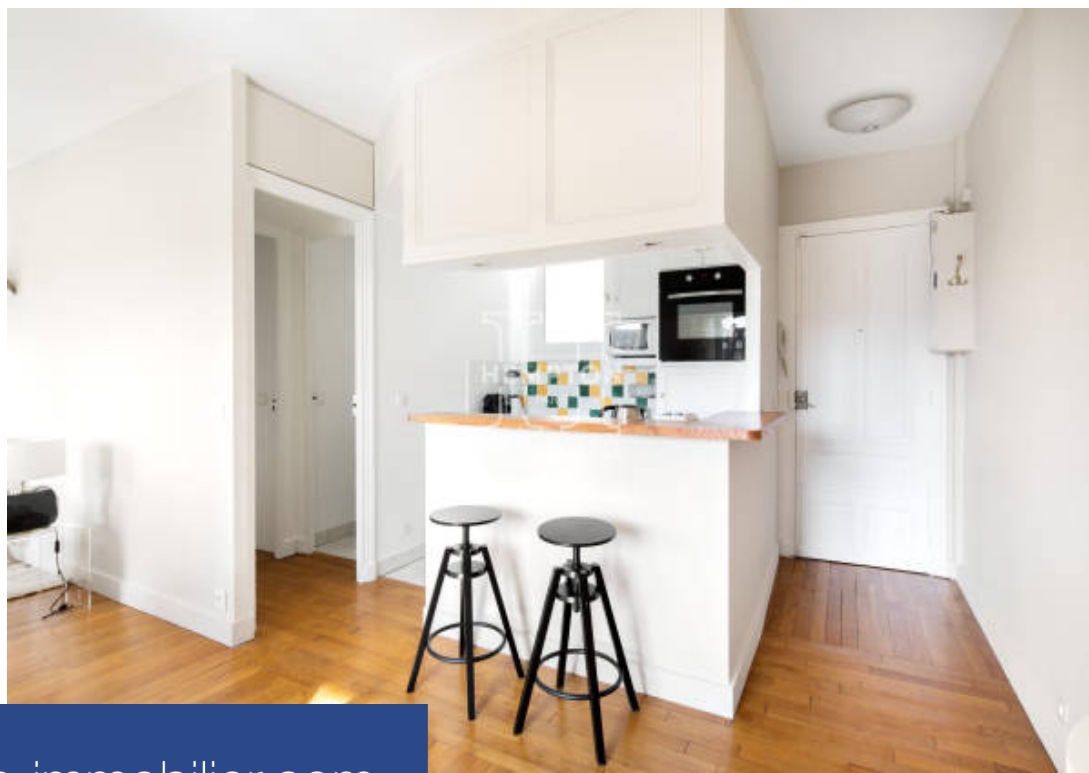

www.residences-immobilier.com