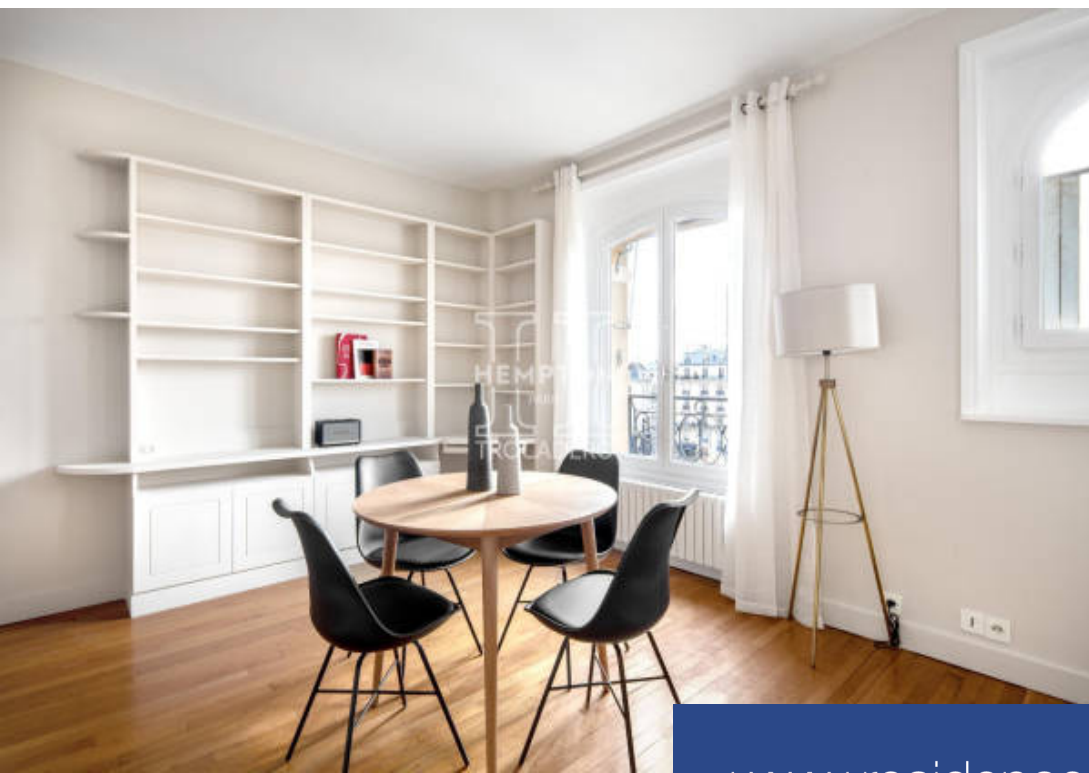

www.residences-immobilier.com