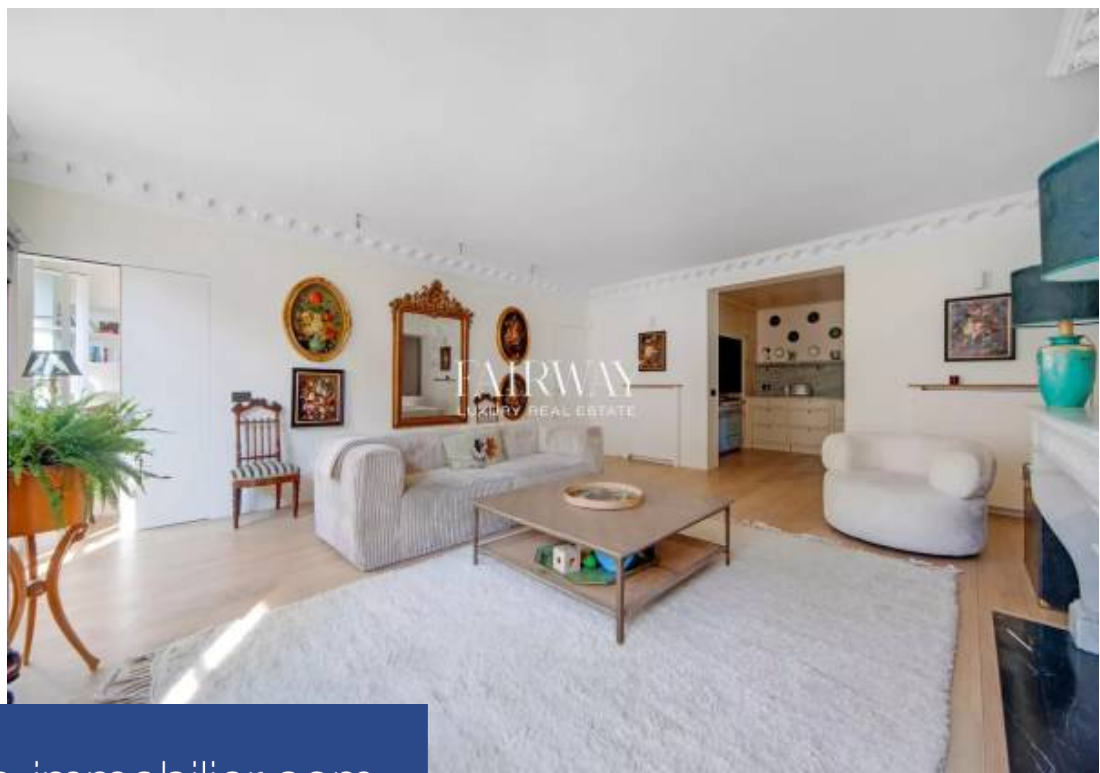

www.residences-immobilier.com