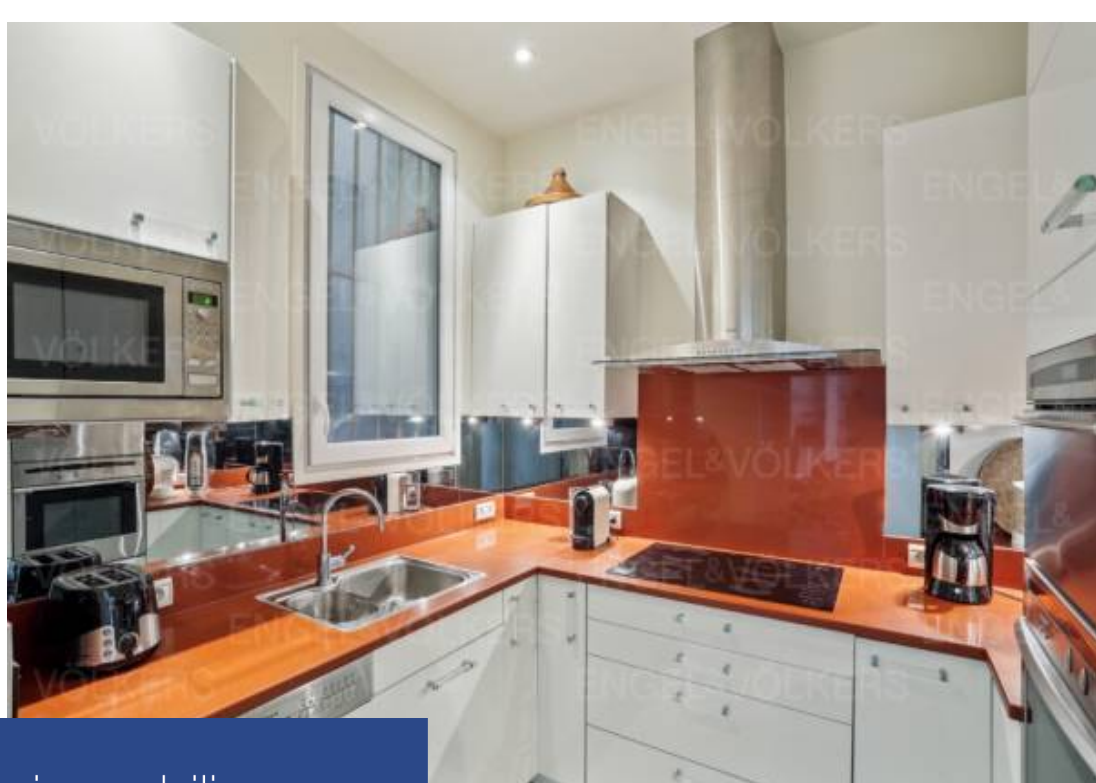

www.residences-immobilier.com