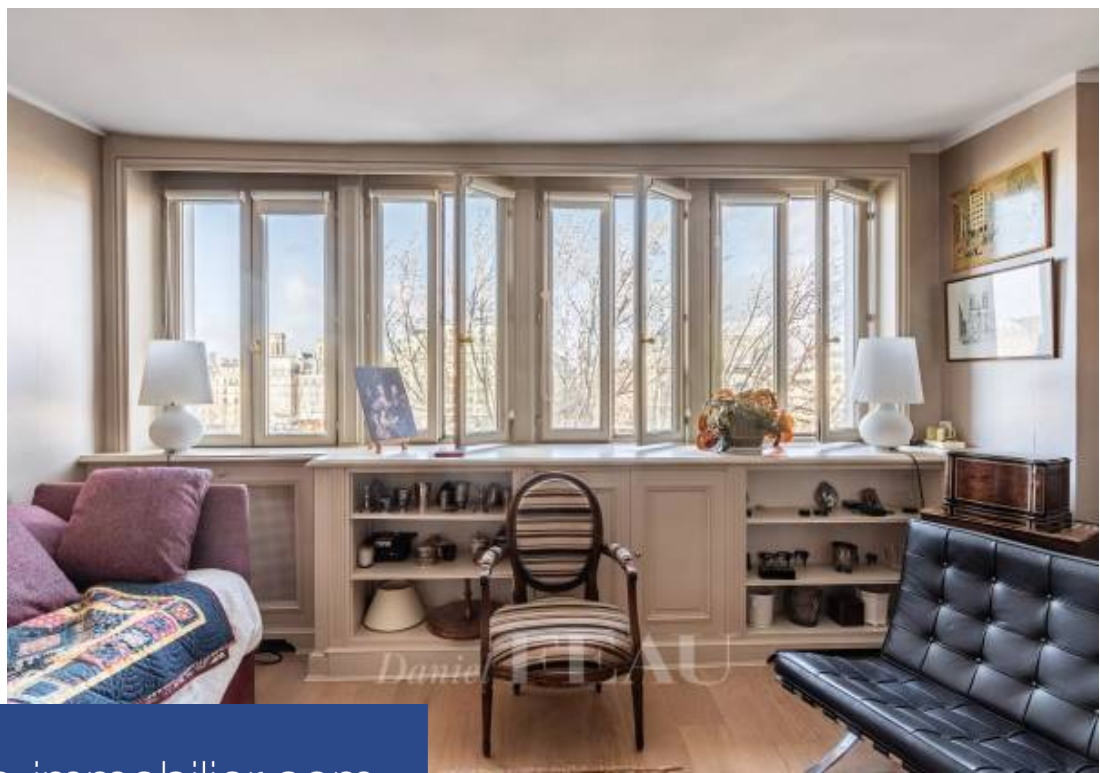

www.residences-immobilier.com