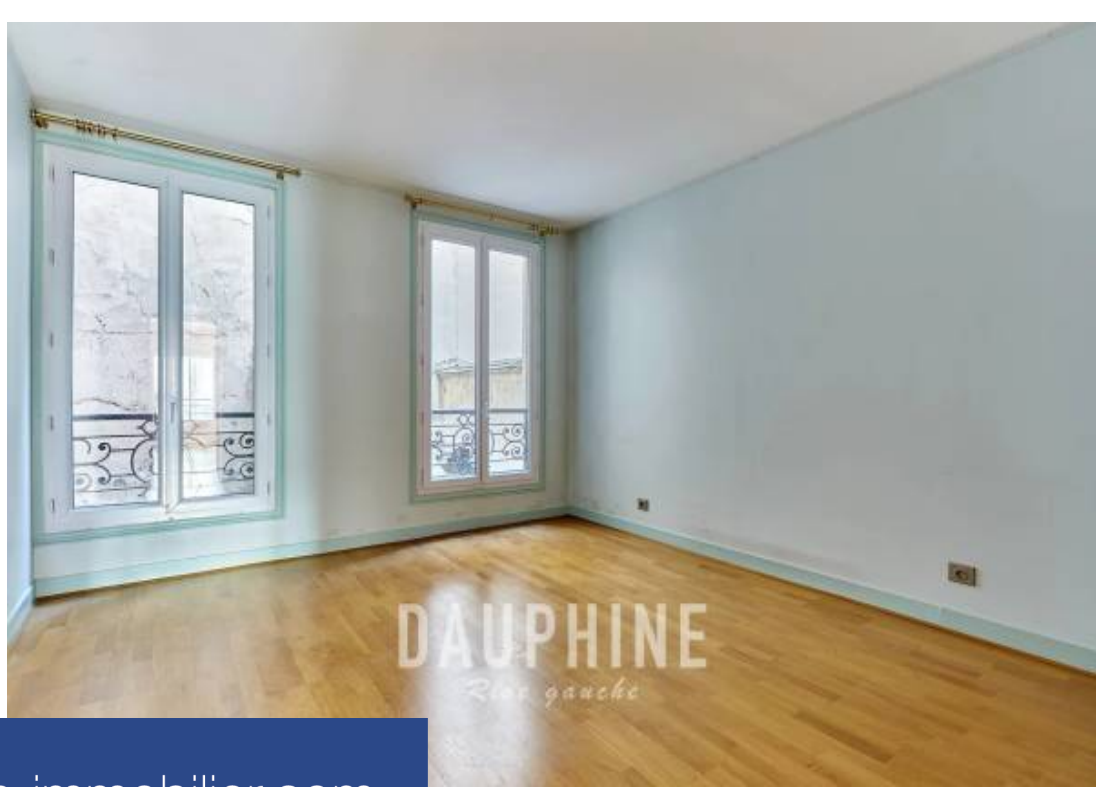

www.residences-immobilier.com