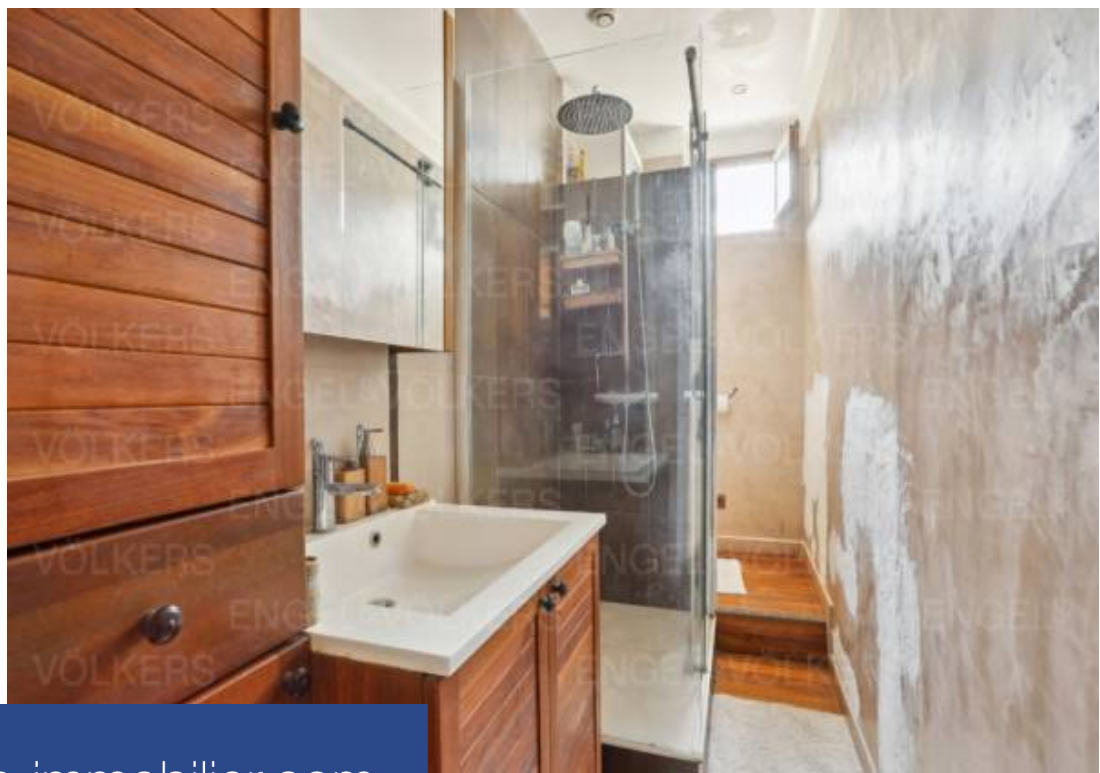

www.residences-immobilier.com