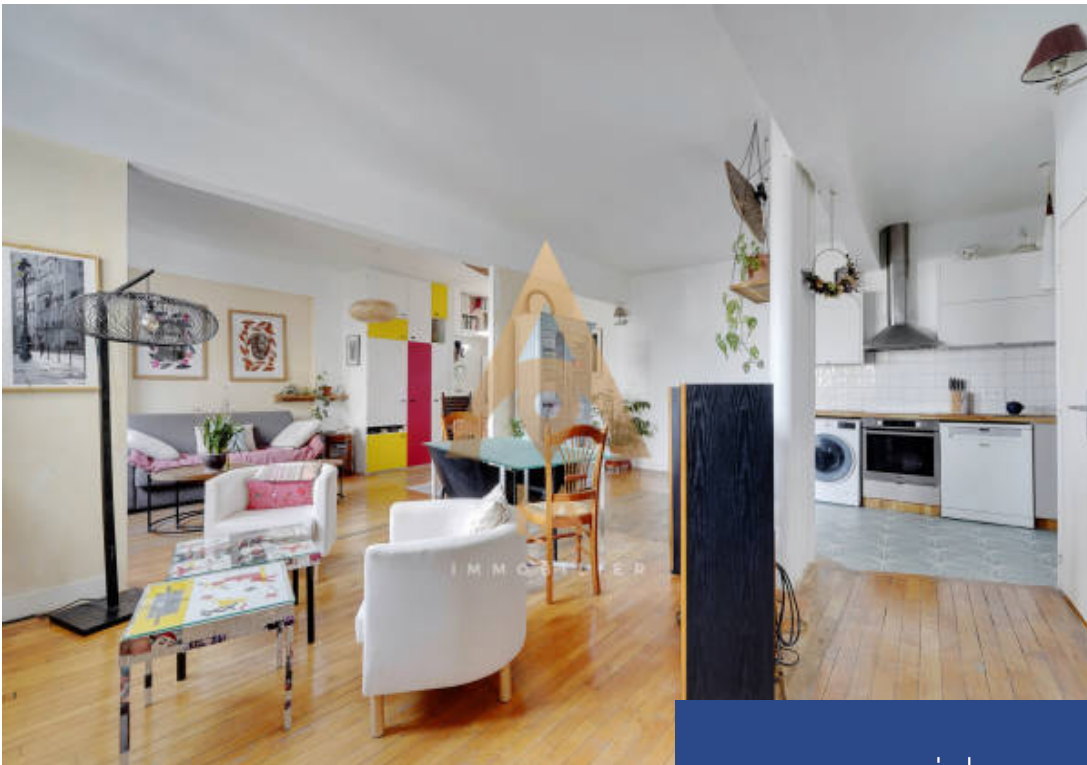

www.residences-immobilier.com