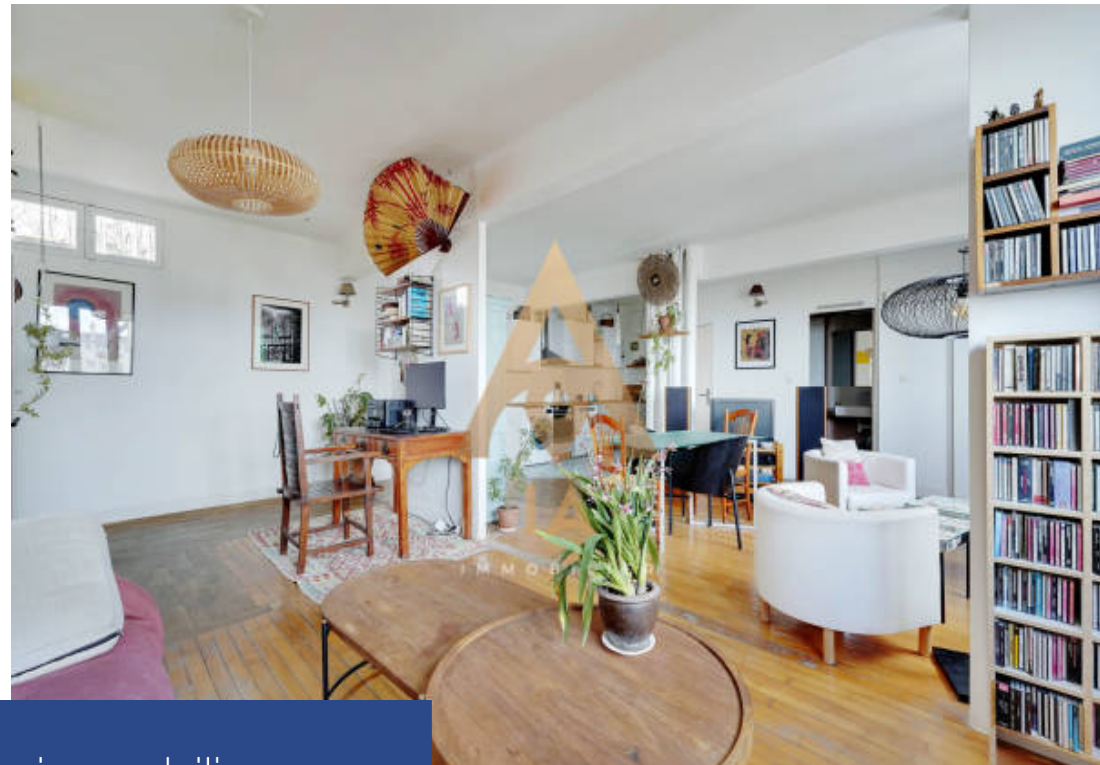

www.residences-immobilier.com