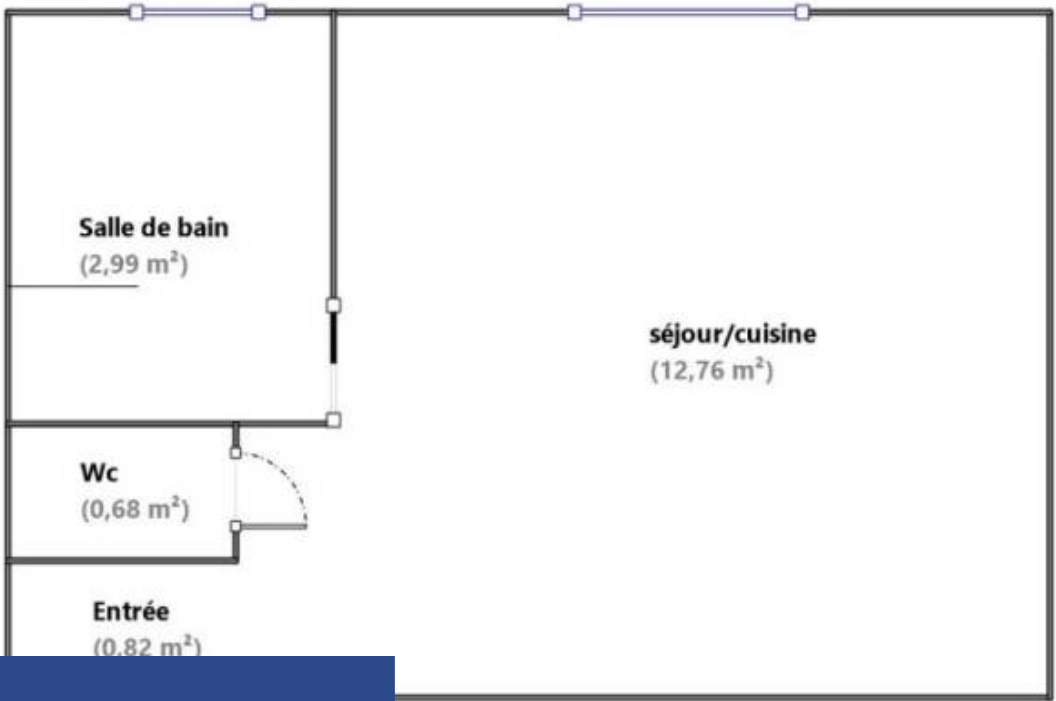

www.residences-immobilier.com