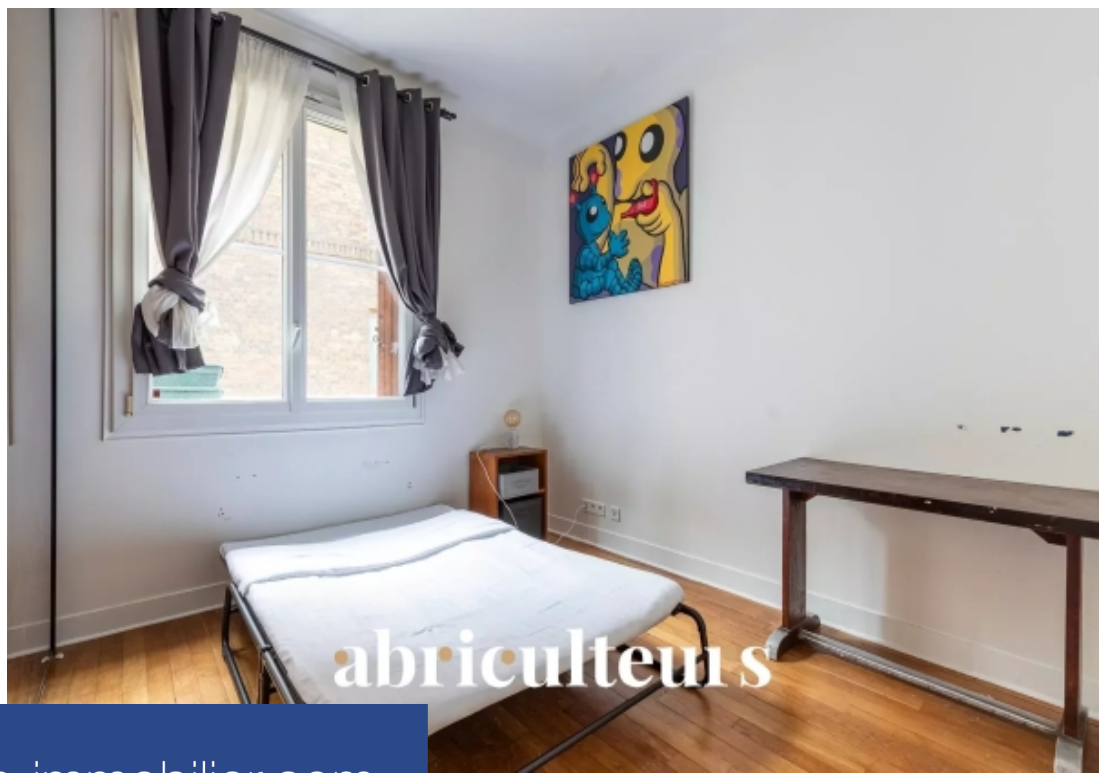

abriculteurs

abriculteurs

www.residences-immobilier.com

abriculteurs

abriculteurs