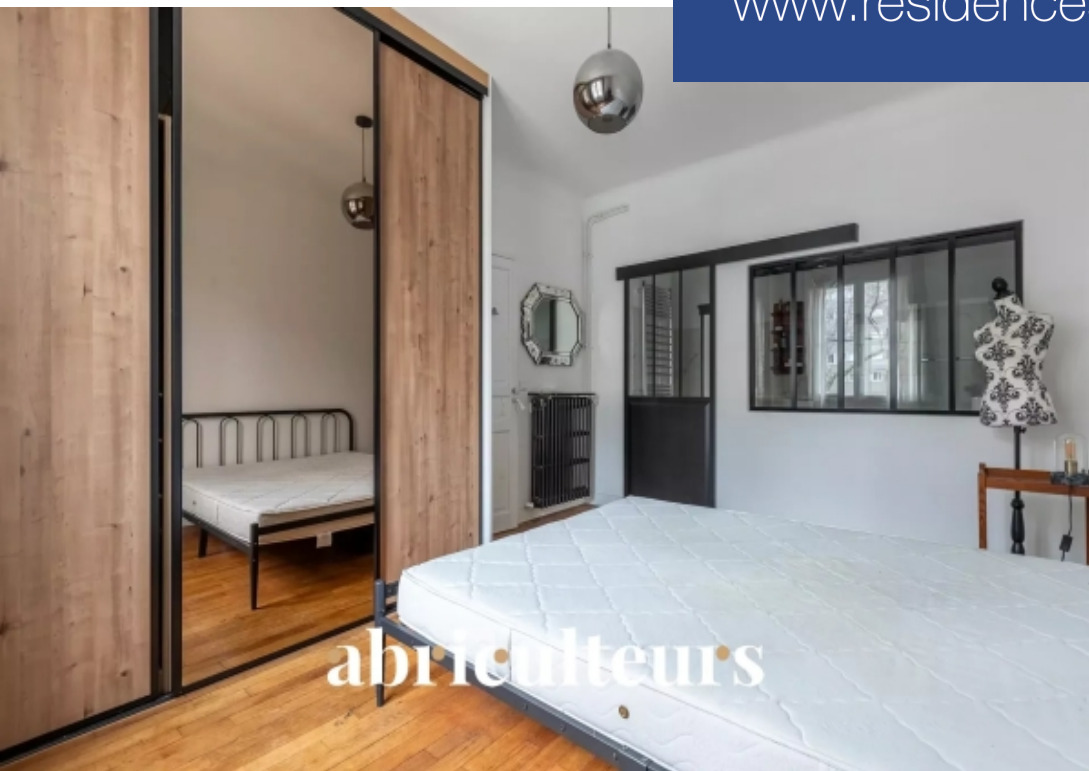

abriculteurs

www.residences-immobilier.com

abriculteurs