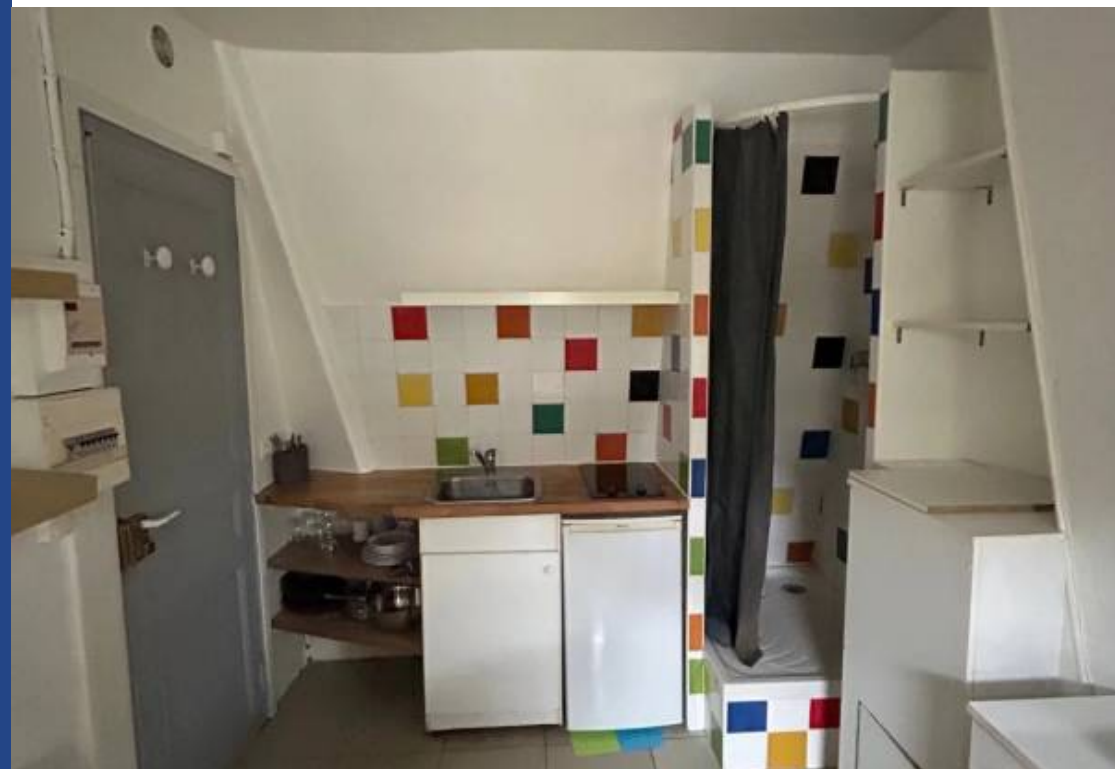

résidences immobilier

Au cœur du marché Lévis le groupe Saint Ferdinand vous propose au 6° étage sans ascenseur d'un immeuble pierre de Taille de standing, une chambre de service louable et en bon état: surface carrez:8.35 m²/ surface totale: 13.75 m²/ 20.1 m³. Elle se compose de: Pièce principale, douche et kitchenette. Proximité immédiate des commerces, écoles et transports métro Villiers Nombre de lots (N.C). Aucune procédure en cours. Énergie - Montant estimé des dépenses annuelles pour un usage standard entre 450€ et 640€. Honoraires d'agence forfaitaire inclus à charge acquéreur. Les informations sur les risques auxquels ce bien est exposé sont disponibles sur le site Géorisques : www.georisques.gouv.fr

SAINT FERDINAND VILLIERS

6, de Tocqueville - 75017 PARIS 17EME

[Contacter l'agence](#)

[Voir tous les biens de cette agence](#)