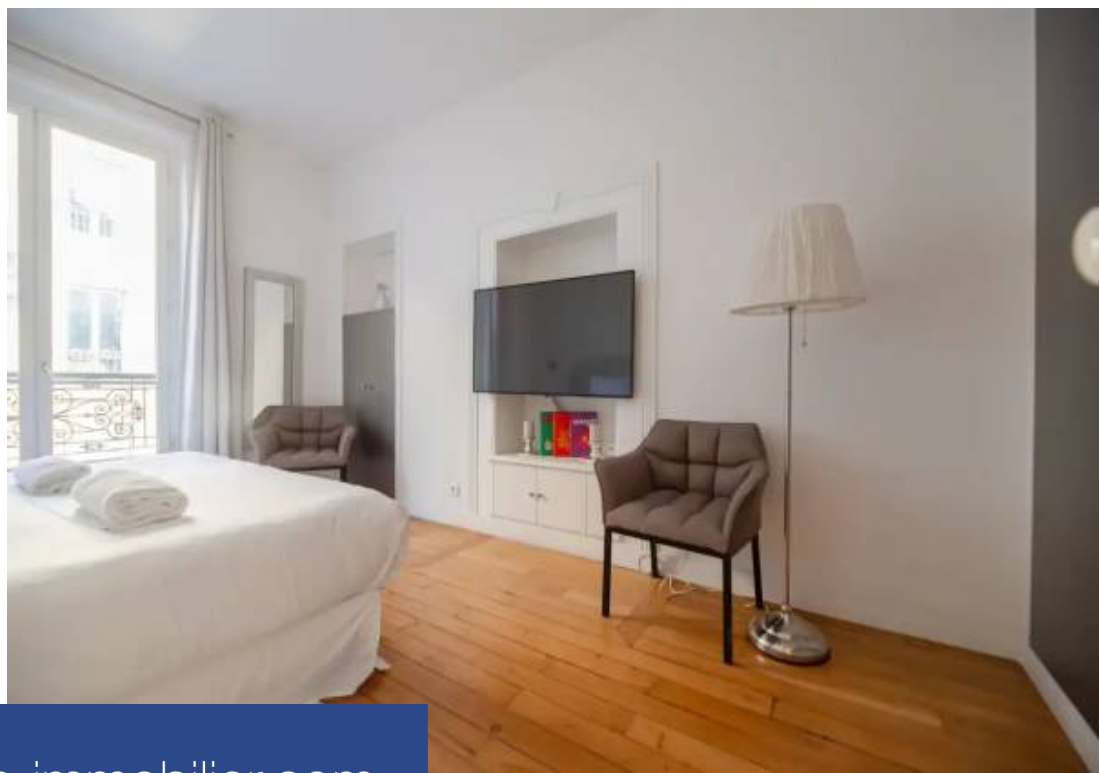

www.residences-immobilier.com