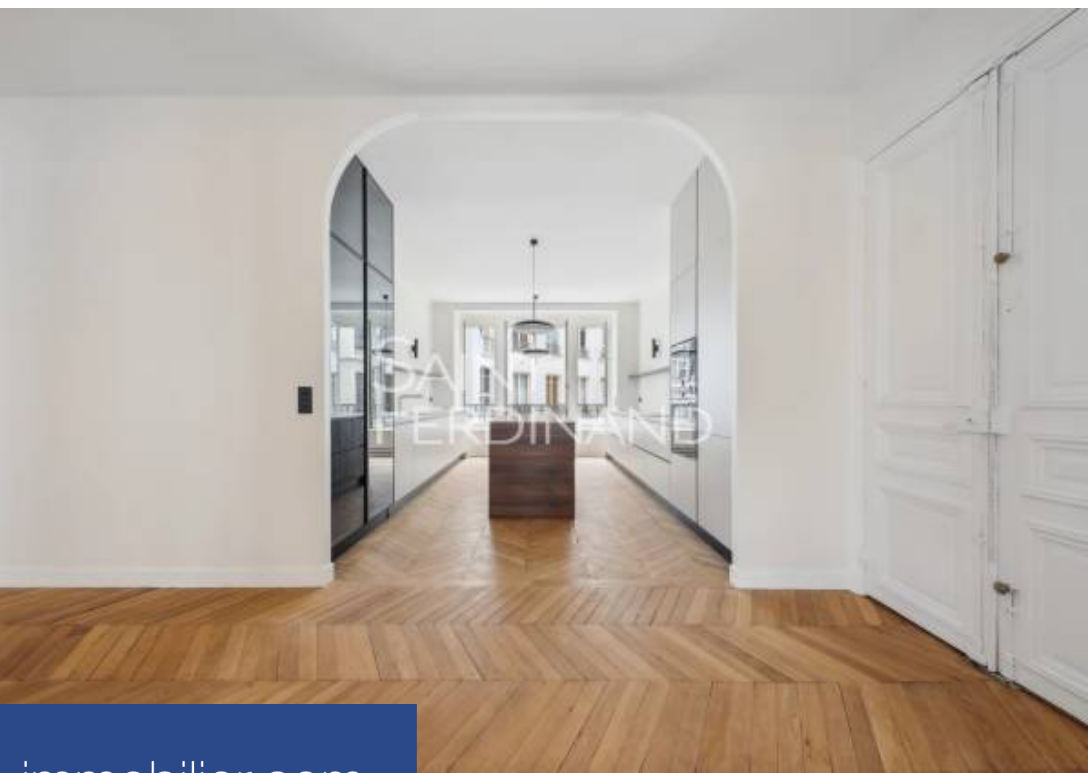

www.residences-immobilier.com