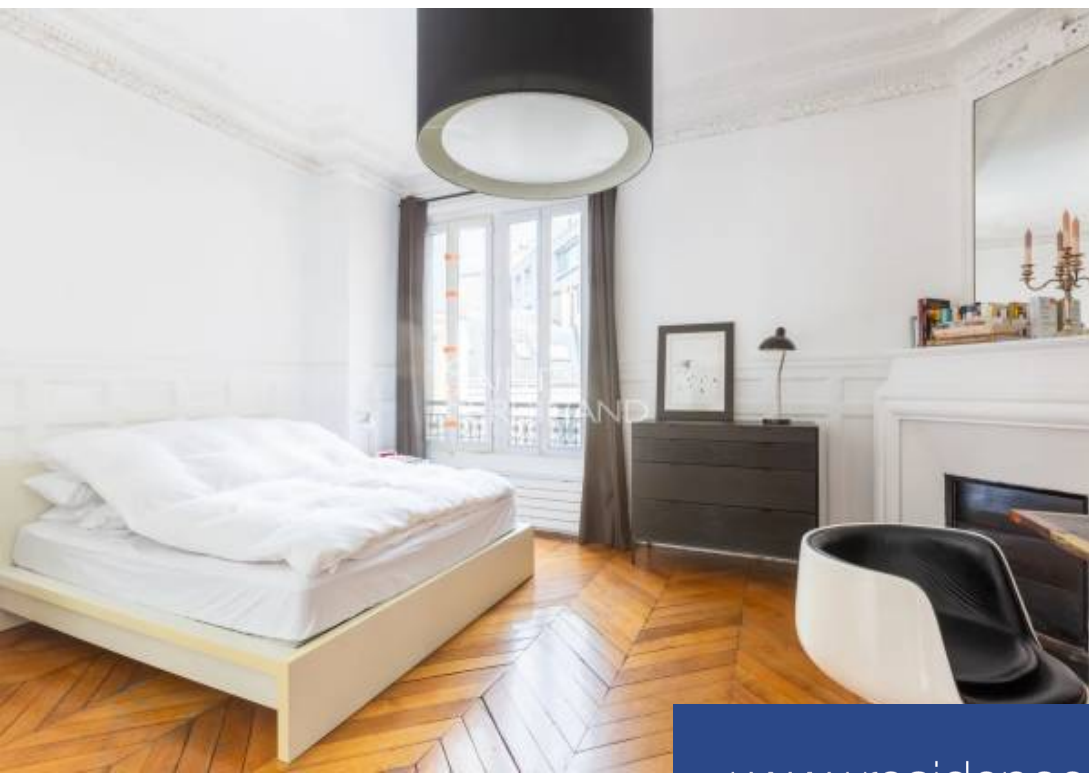

www.residences-immobilier.com