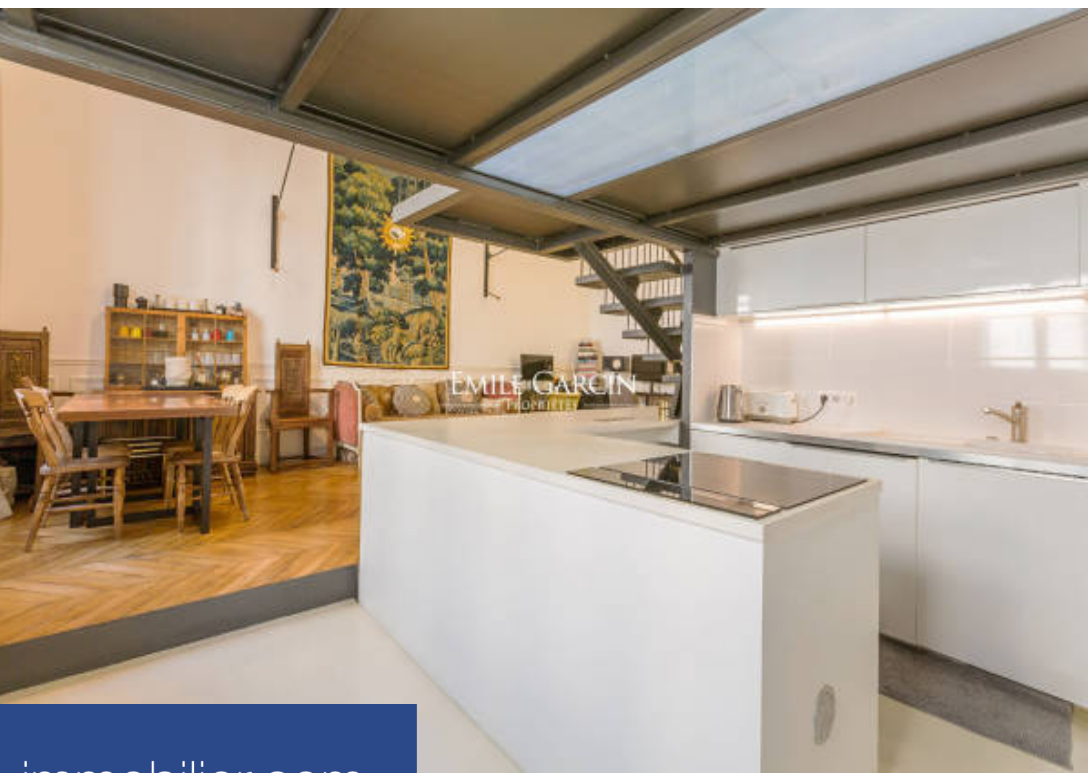

www.residences-immobilier.com