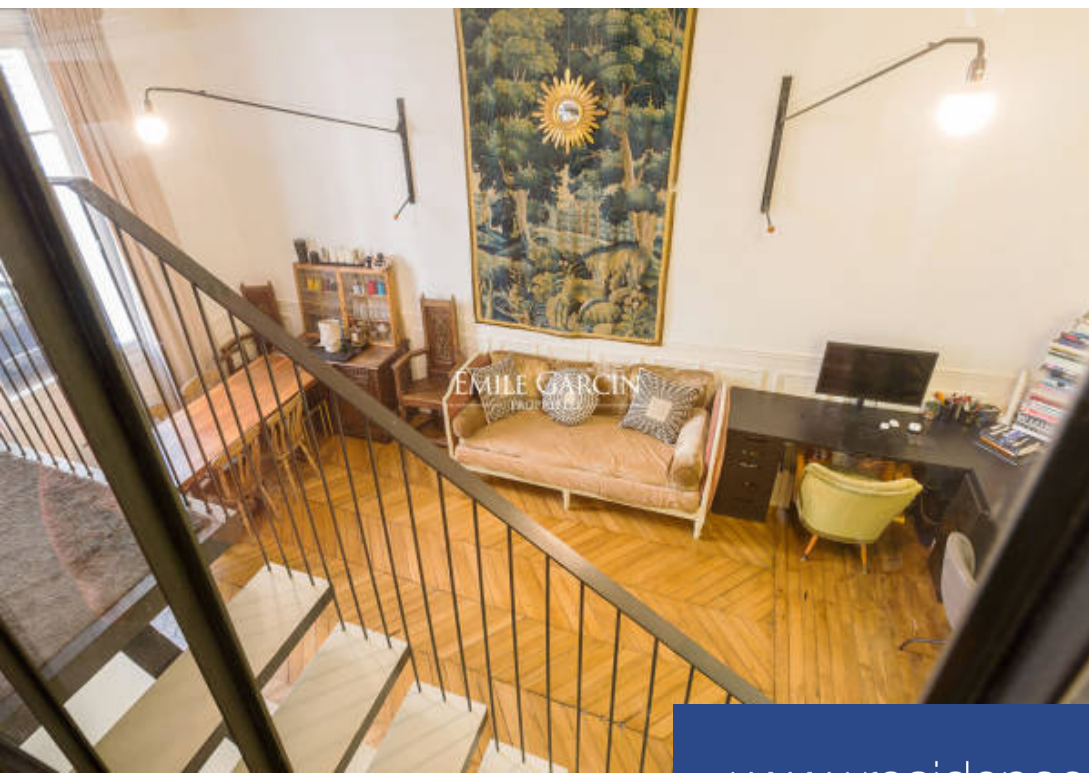

www.residences-immobilier.com