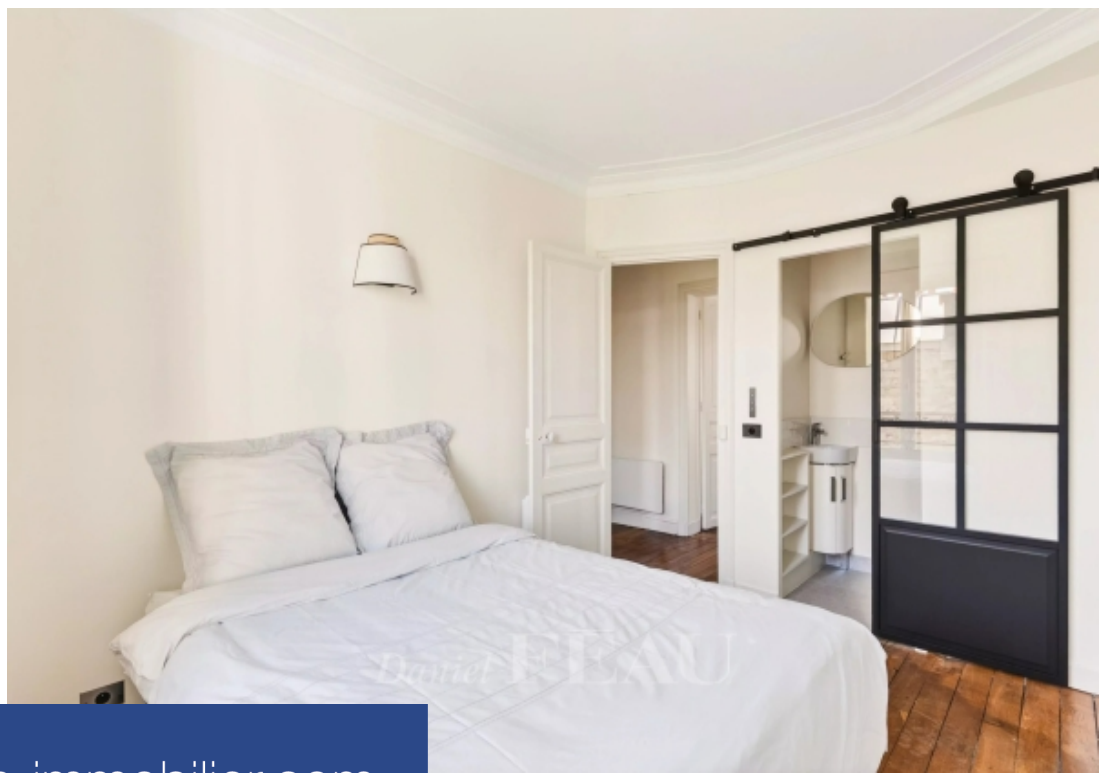

www.residences-immobilier.com