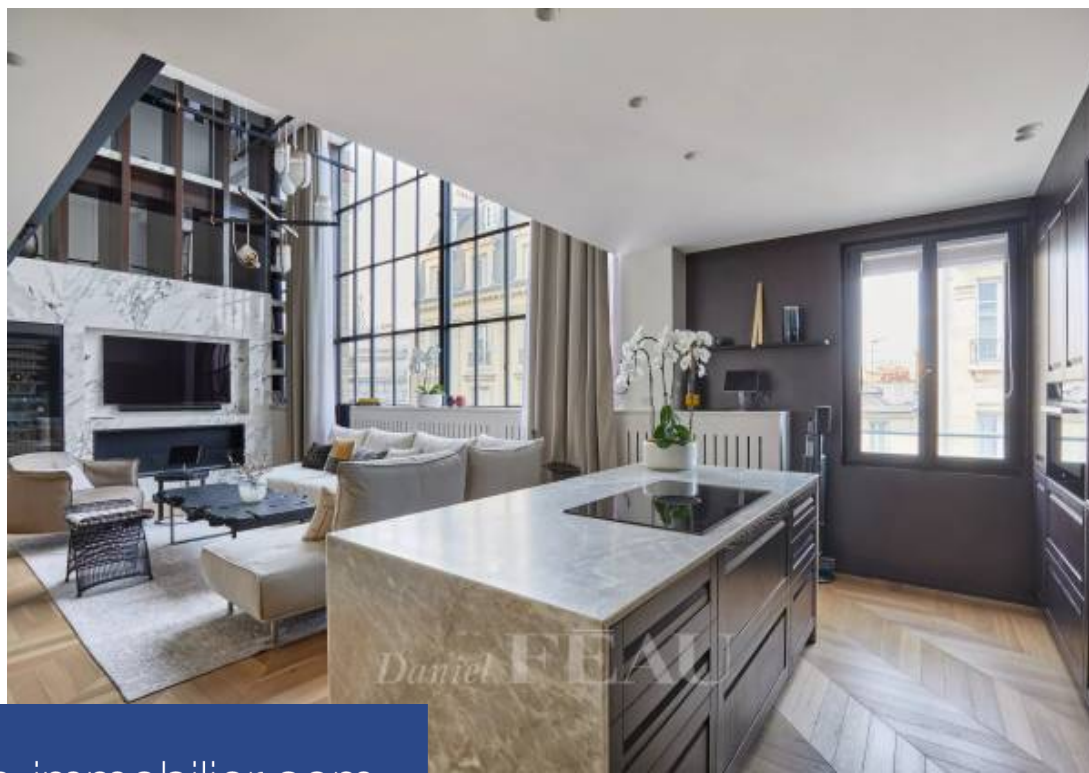

www.residences-immobilier.com