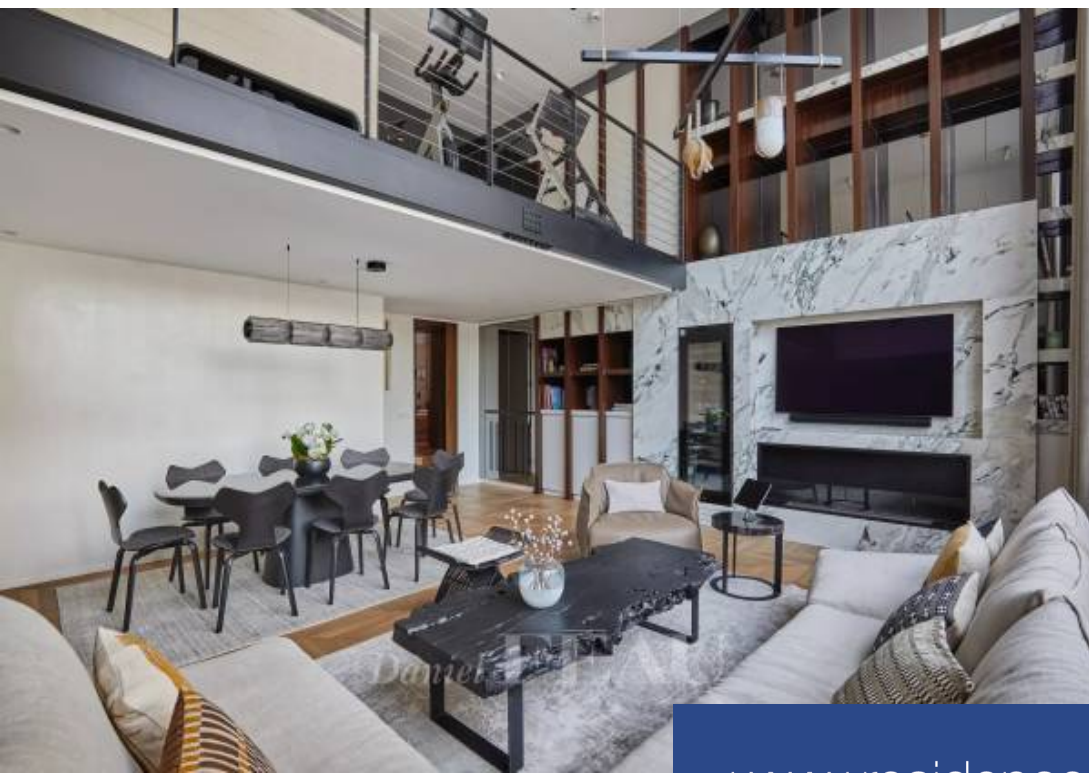

www.residences-immobilier.com