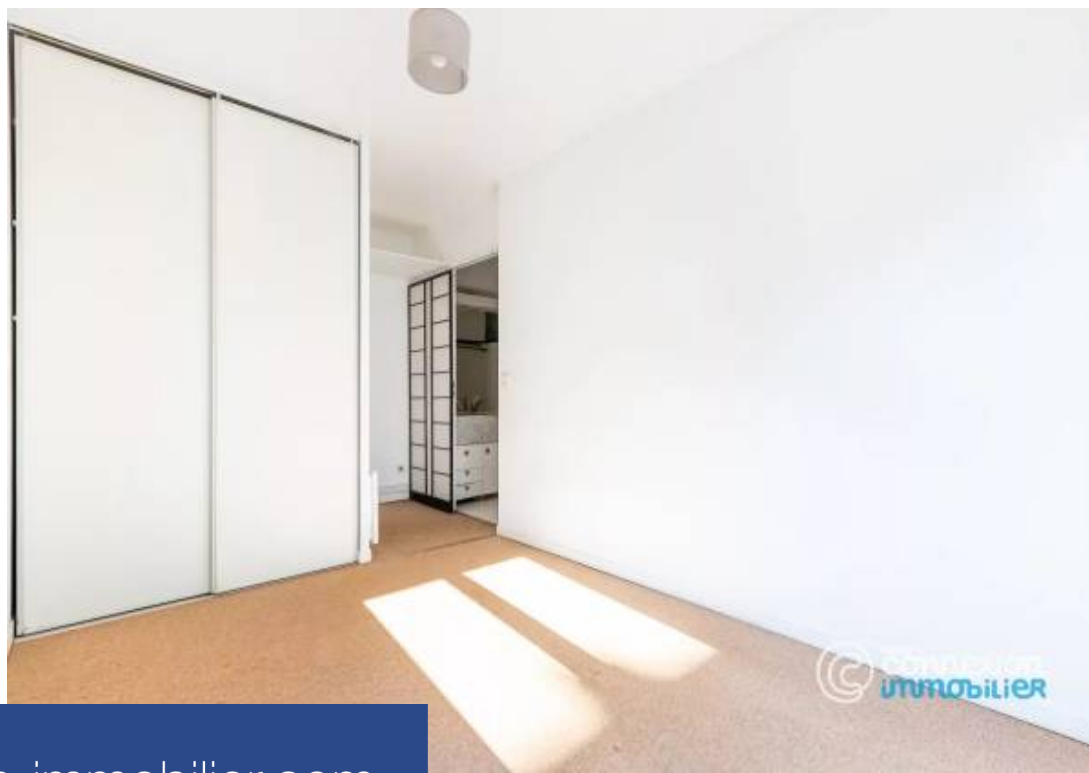

CONNEXION
IMMOBILIER

CONNEXION
IMMOBILIER

www.residences-immobilier.com

CONNEXION
IMMOBILIER

CONNEXION
IMMOBILIER