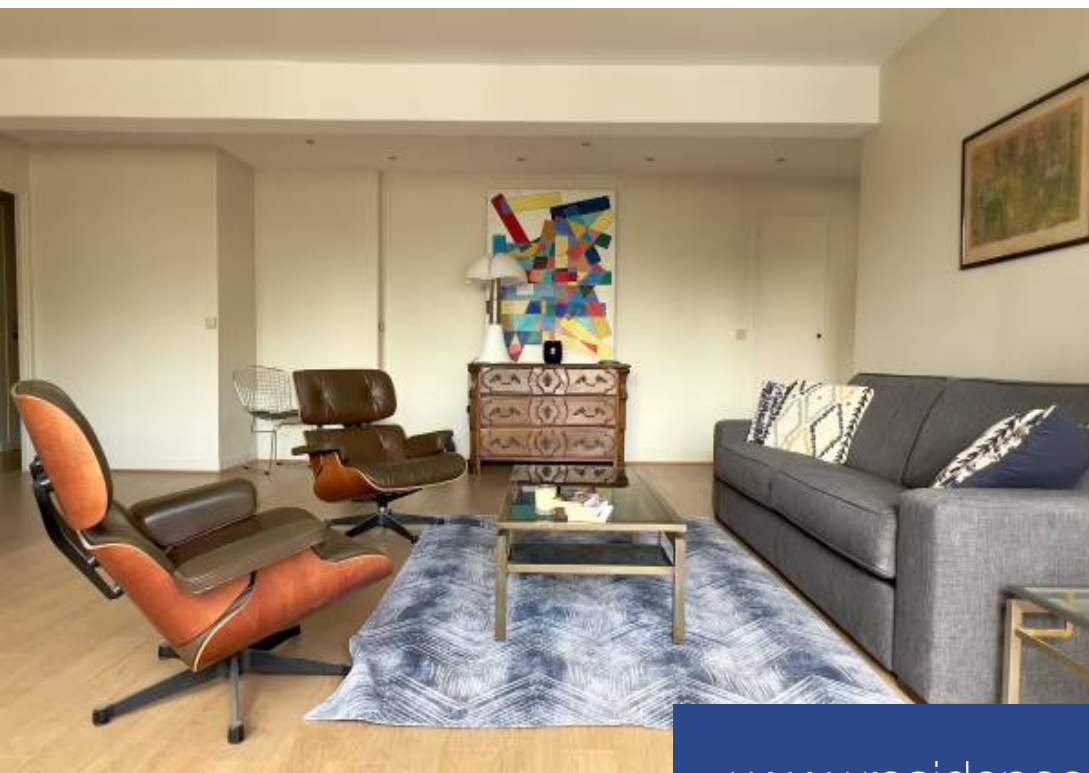

www.residences-immobilier.com