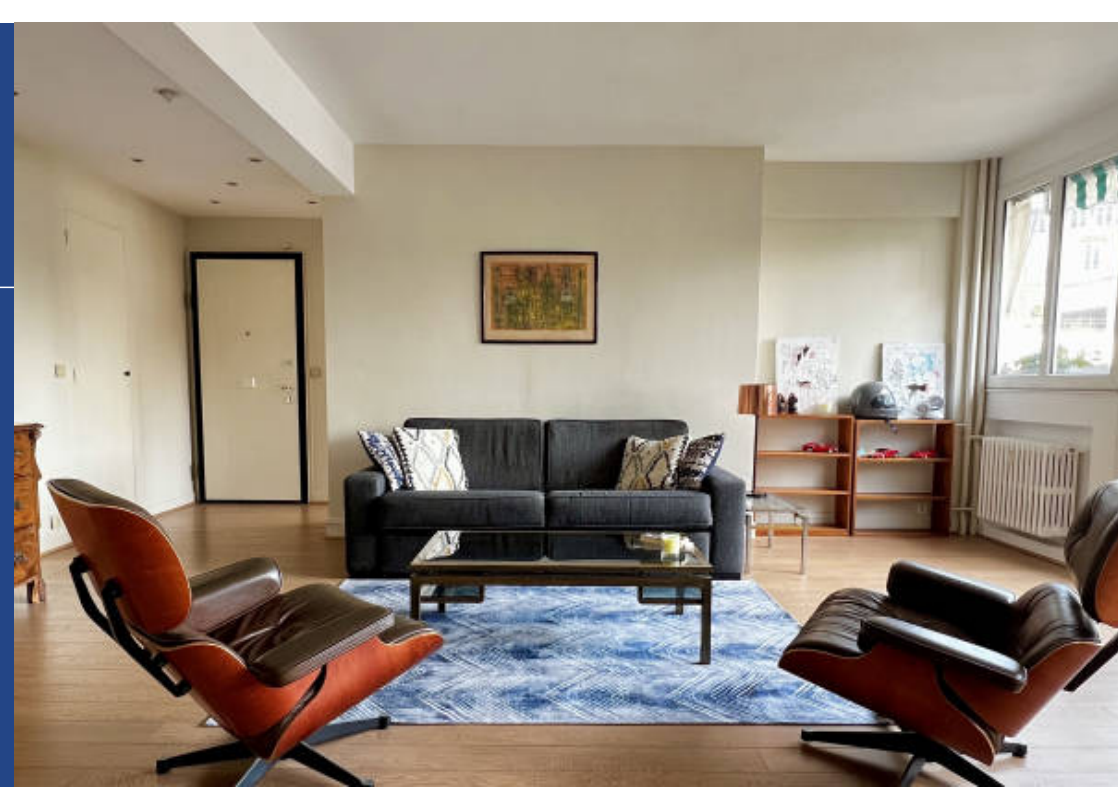

résidences immobilier

PARIS 16eme - Dans le très recherché quartier Jasmin, entre Montmorency et Mozart, au calme avec vue dégagée sur les hôtels particuliers voisins, venez découvrir cet appartement de 104m² au sein d'un immeuble aux parties communes soignées, au 3ème étage ascenseur, traversant, l'appartement offre une entrée avec rangement, une cuisine indépendante pouvant s'ouvrir sur le séjour, un double séjour avec un accès balcon (40m² avec l'espace cuisine), une salle de bains et un wc séparé, 3 chambres (dont 1 de 21m²) et une seconde salle d'eau pour les 2 chambres sur cour. Une cave en sous-sol complète ...

PARIS 16th - In the highly sought-after Jasmin district, between Montmorency and Mozart, in a quiet area with an unobstructed view of the neighbouring mansions, we invite you to come and discover this 104m² apartment in a 1975 building, on the 3rd floor by elevator. The apartment offers an entrance, an independent kitchen that could be opened onto the living room, a double living room with balcony access (40m² with the kitchen area), a bathroom and a separate toilet, 3 bedrooms (1 master which is 21m²) and a second shower room for the 2 other bedrooms overlooking the courtyard. A cellar in ...

SALES IN THE CITY

5 square Charles Laurent - 75015 PARIS 15EME

[Contacter l'agence](#)