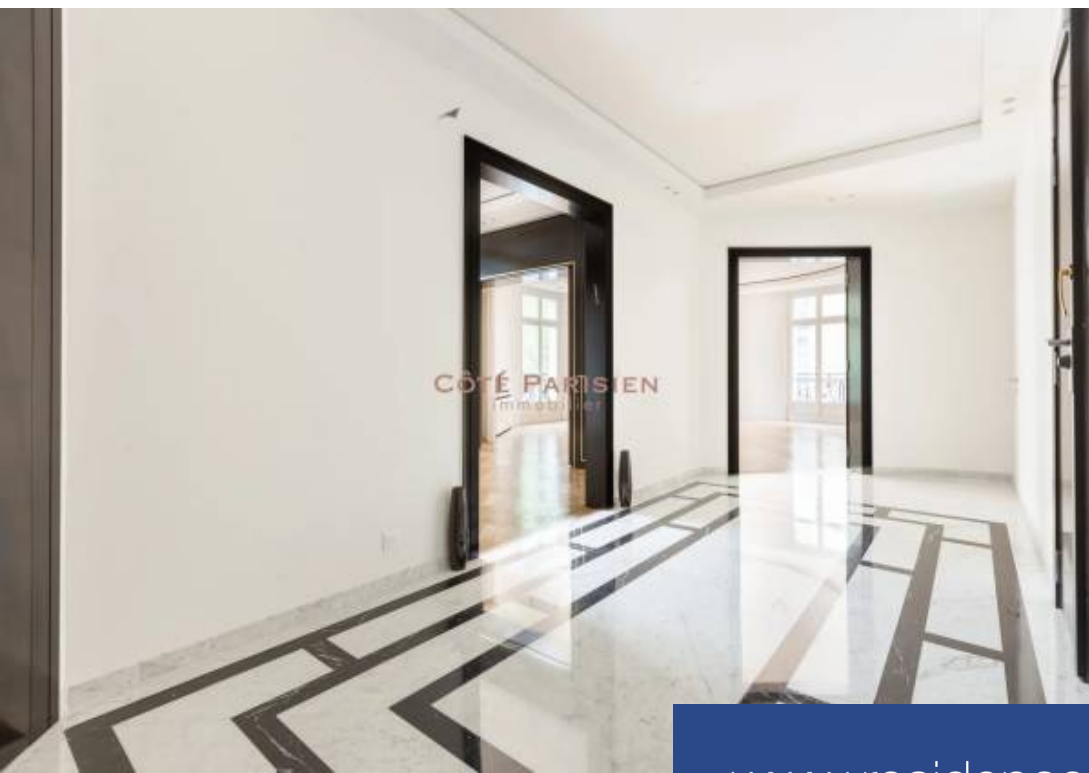

www.residences-immobilier.com