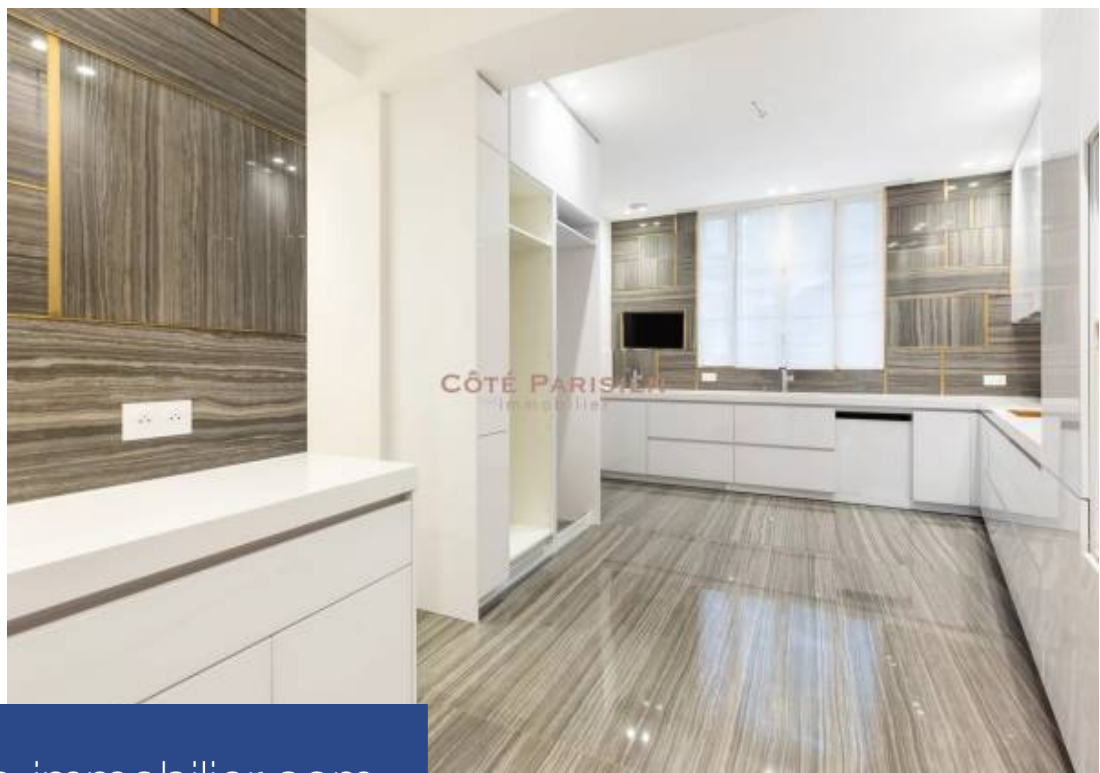

www.residences-immobilier.com