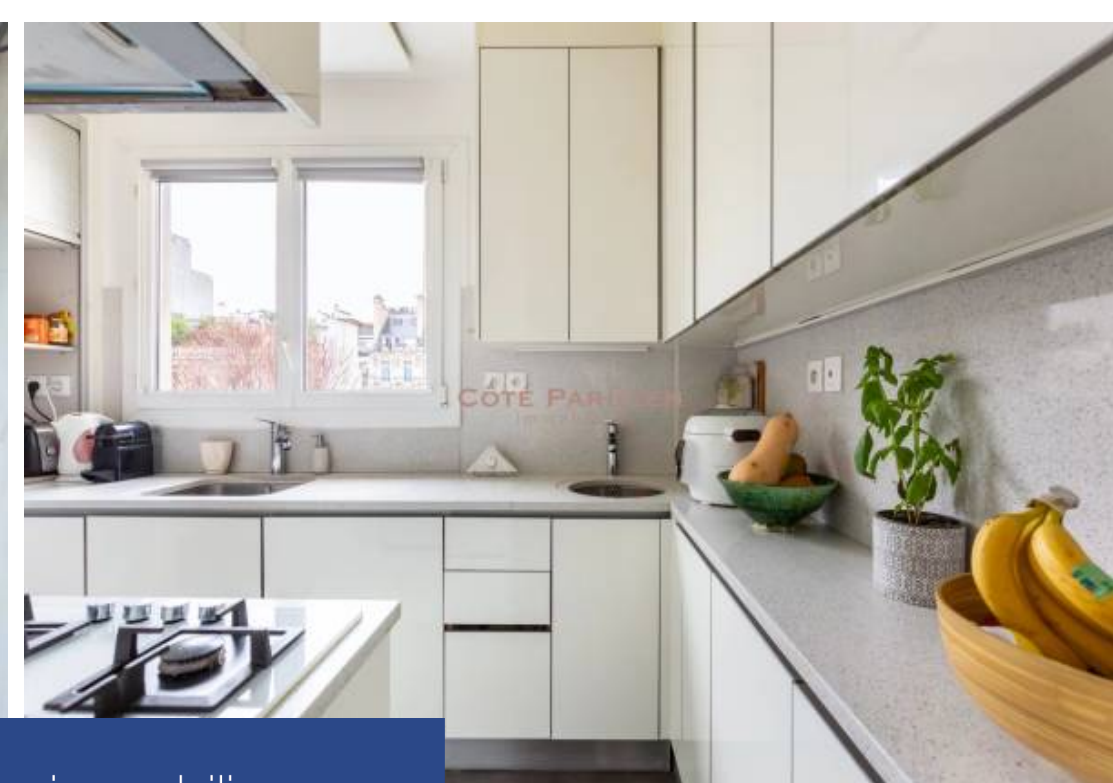

www.residences-immobilier.com