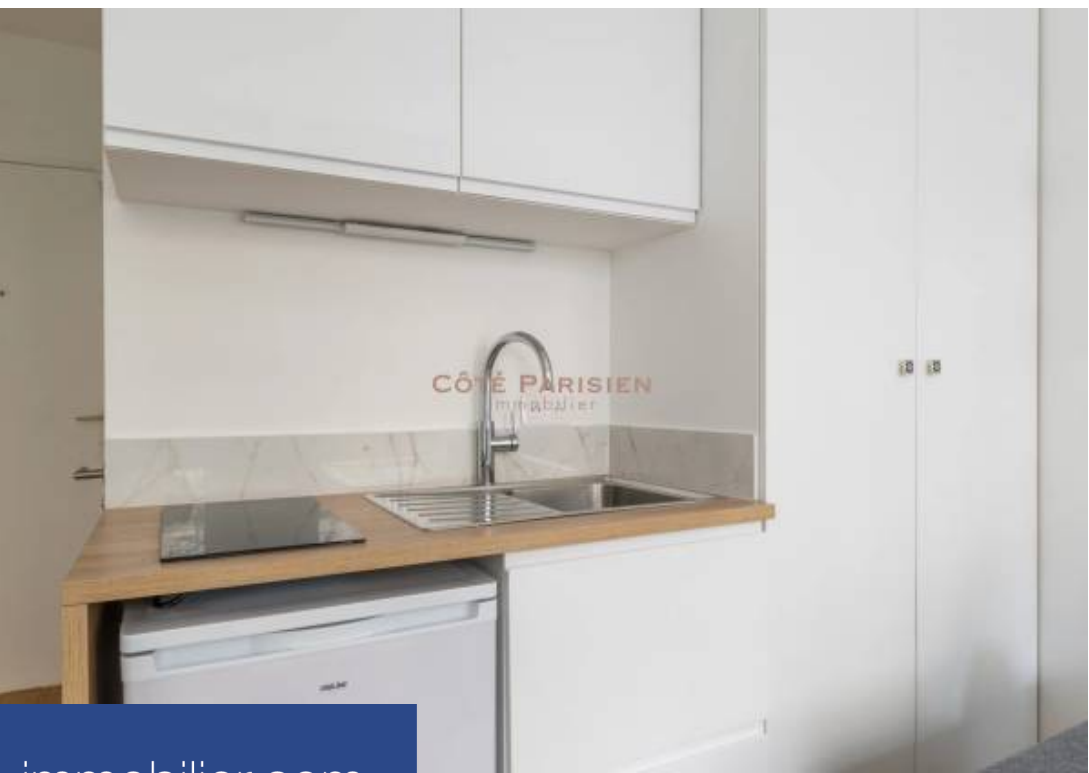

www.residences-immobilier.com