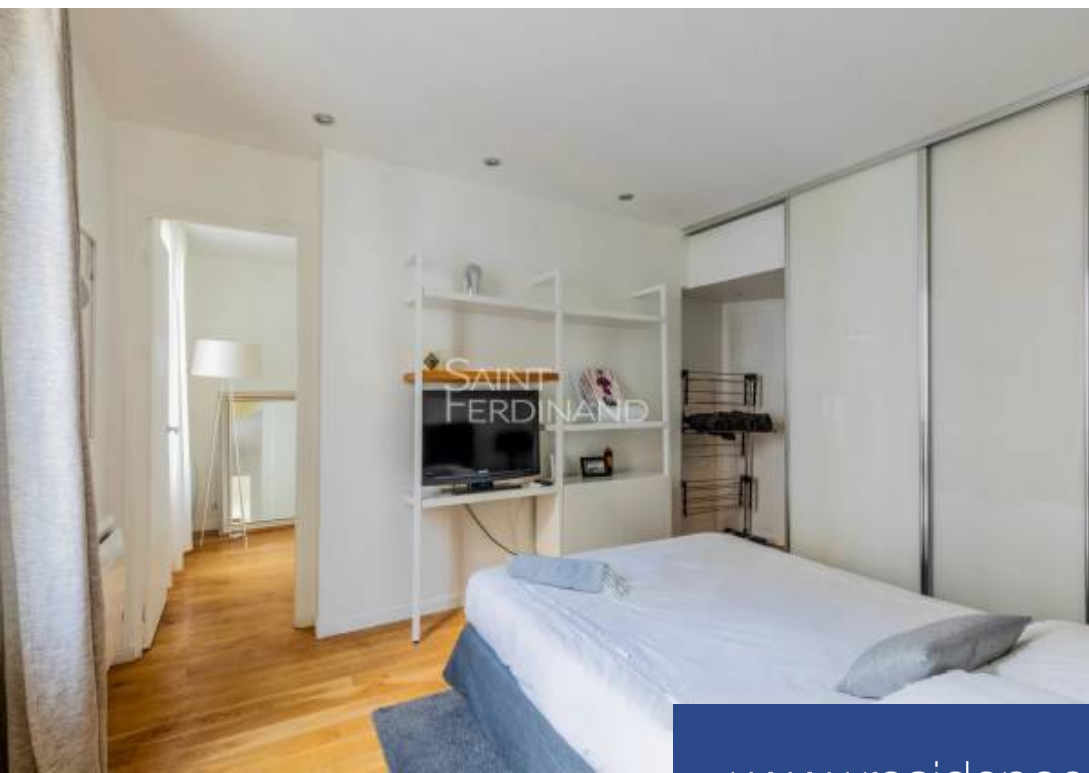

www.residences-immobilier.com