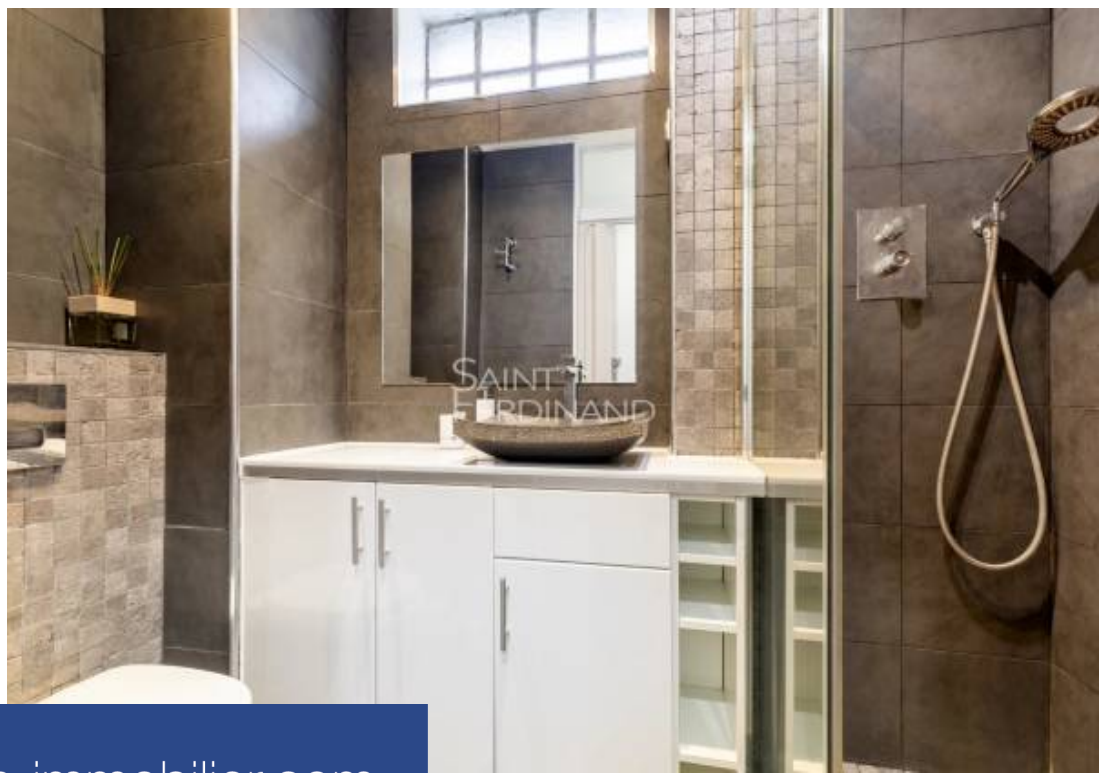

www.residences-immobilier.com