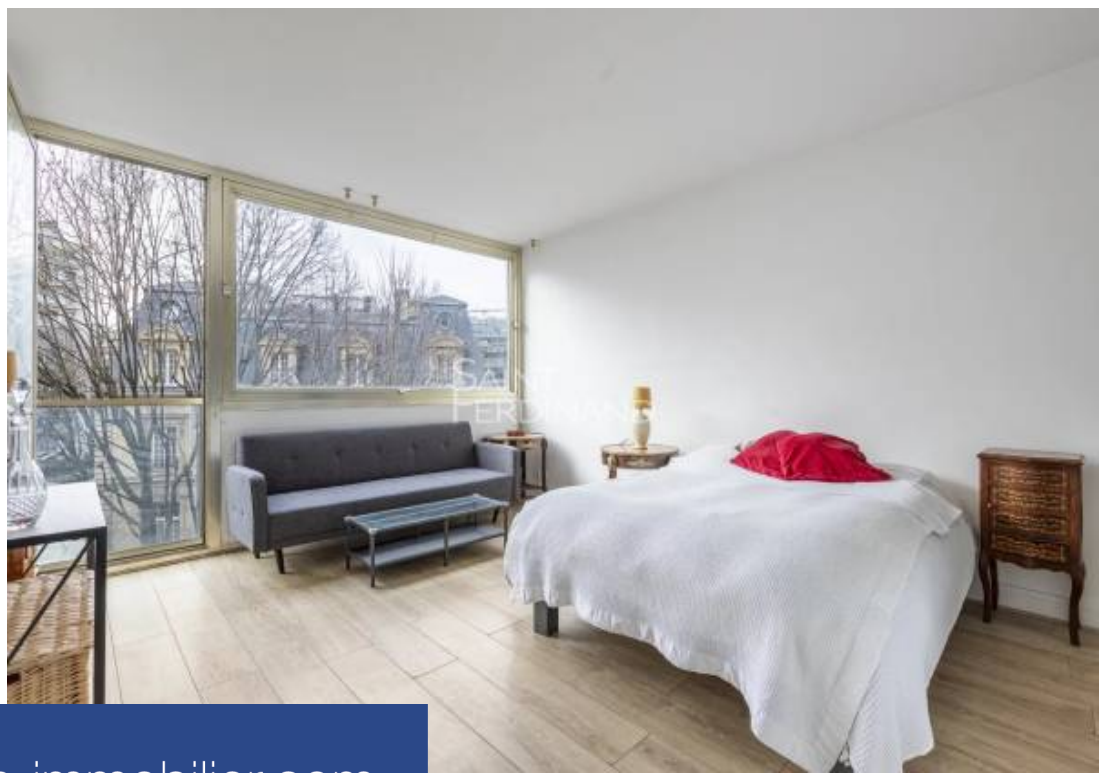

www.residences-immobilier.com