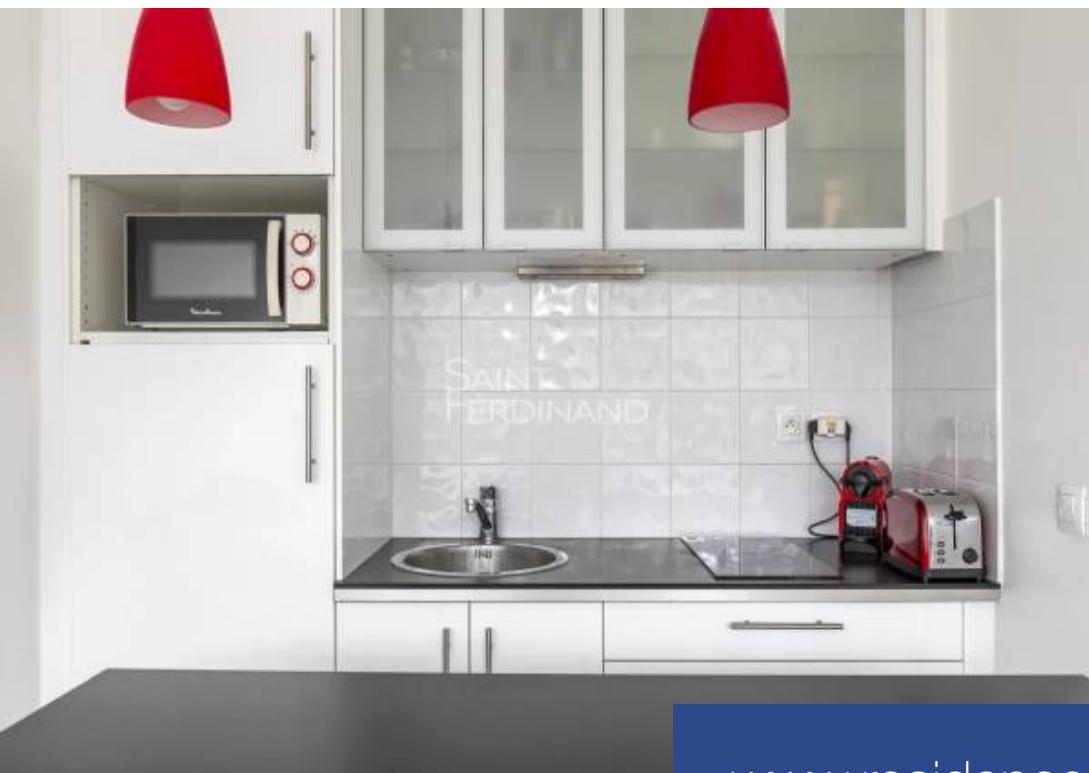

www.residences-immobilier.com